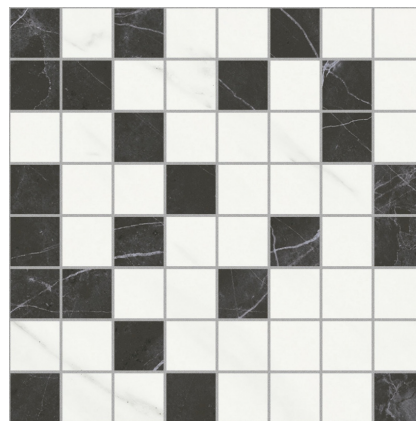

MOS ARKIT-TASOS
TR-35

EMBALAJE / PACKING LIST

	Pcs / Cajas Pcs / Box	M2 / Cajas Sqm / Box (aprox.)	Kg / Cajas Kg / Box	Cajas / Palet Boxes / Pallet	M2 / Palet Sqm / Pallet (aprox.)	Kg / Palet Kg / Pallet	Pulgadas Inches
40X120	3	1.44	28	20	28.8	560	15,75"X47,24"

Se aconseja uso del Sistema Nivelado
We recommend using Levelling System to fix the tiles

: 01/12/2020

BALDOCER