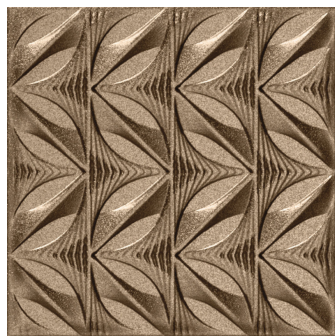

# GAMMA

15X15 — 6"X6"

Pasta Blanca  
White body

Revestimiento  
Wall Tiles

Aspecto Uniforme(v1)  
Uniform Aspect

Relieve  
Relief

Metálico  
Metallic

GAMMA METALIC  
WB1515M

GAMMA BRONZE  
WB1515B

GAMMA VINTAGE METALIC  
WB1515M

GAMMA VINTAGE BRONZE  
WB1515B

: 01/12/2020

BALDOCER