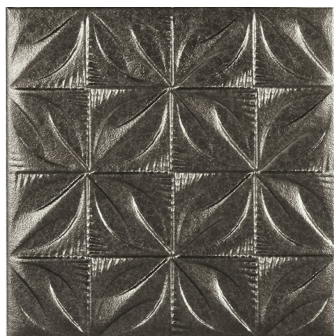

# GAMMA

15X15 — 6"X6"

Pasta Blanca  
White body

Revestimiento  
Wall Tiles

Aspecto Uniforme(v1)  
Uniform Aspect

Relieve  
Relief

Metálico  
Metallic

GAMMA METALIC  
WB1515M

GAMMA BRONZE  
WB1515B

GAMMA VINTAGE METALIC  
WB1515M

GAMMA VINTAGE BRONZE  
WB1515B

: 01/12/2020

BALDOCER