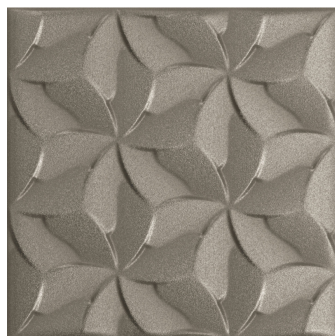

# GAMMA

15X15 — 6"X6"

Pasta Blanca  
White body

Revestimiento  
Wall Tiles

Aspecto Uniforme(v1)  
Uniform Aspect

Relieve  
Relief

Metálico  
Metallic

GAMMA METALIC  
WB1515M

GAMMA BRONZE  
WB1515B

GAMMA VINTAGE METALIC  
WB1515M

GAMMA VINTAGE BRONZE  
WB1515B

: 01/12/2020

BALDOCER