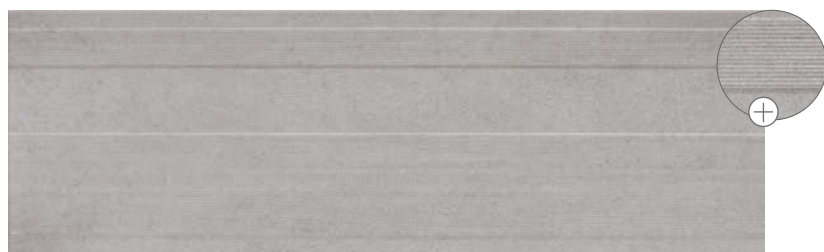

WR20

LOMBARDIA LINEAL GREY **
32,77X100

WR20