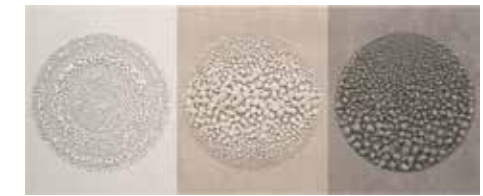

DECOR / 2 STUTT GART CIRCLES * R210
25X60

ALCOR GENERAL CATALOGUE

173

PAVIMENTO FLOOR TILES CARREAUX DE SOL