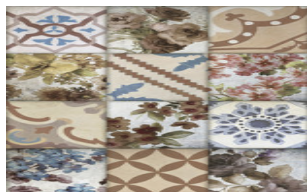

Serie **MONTBLANC**

20x50 / 8"x20"

50x80 / 20"x32"

COMPOSICION BESOLI
SP.2071 | Revestimiento | Pasta Roja

30x30 / 12"x12"

MOSAICO MONTBLANC PEARL
SP.2027 | Revestimiento | Pasta Roja

MOSAICO MONTBLANC BLUE
SP.2027 | Revestimiento | Pasta Roja
Rectificado.

MOSAICO MONTBLANC BROWN
SP.2027 | Revestimiento | Pasta Roja
Rectificado.

20x50 / 8"x20"

MONTBLANC BEIGE
G.19 | Revestimiento | Pasta Roja

MONTBLANC BROWN
G.19 | Revestimiento | Pasta Roja

MONTBLANC WHITE
G.19 | Revestimiento | Pasta Roja