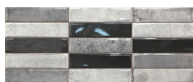

MOSAICO MONTBLANC BROWN
SP.2027 | Revestimiento | Pasta Roja
Rectificado.

20x50 / 8"x20"

MONTBLANC BEIGE
G.19 | Revestimiento | Pasta Roja

MONTBLANC BROWN
G.19 | Revestimiento | Pasta Roja

MONTBLANC WHITE
G.19 | Revestimiento | Pasta Roja

MONTBLANC BLUE
G.20 | Revestimiento | Pasta Roja

MONTBLANC PEARL
G.19 | Revestimiento | Pasta Roja

MONTBLANC ANTRACITE
G.19 | Revestimiento | Pasta Roja

SMART MONTBLANC COTTO
G.51 | Revestimiento | Pasta Roja

SMART MONTBLANC PEARL
G.51 | Revestimiento | Pasta Roja

SMART MONTBLANC BLUE
G.51 | Revestimiento | Pasta Roja

DECOR MONTBLANC BEIGE
G.20 | Revestimiento | Pasta Roja

DECOR MONTBLANC BLUE
G.20 | Revestimiento | Pasta Roja