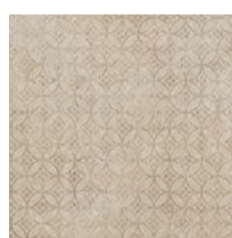

MOY1 Decoro Classic Ivory Rett. 60x60

Formati • Sizes