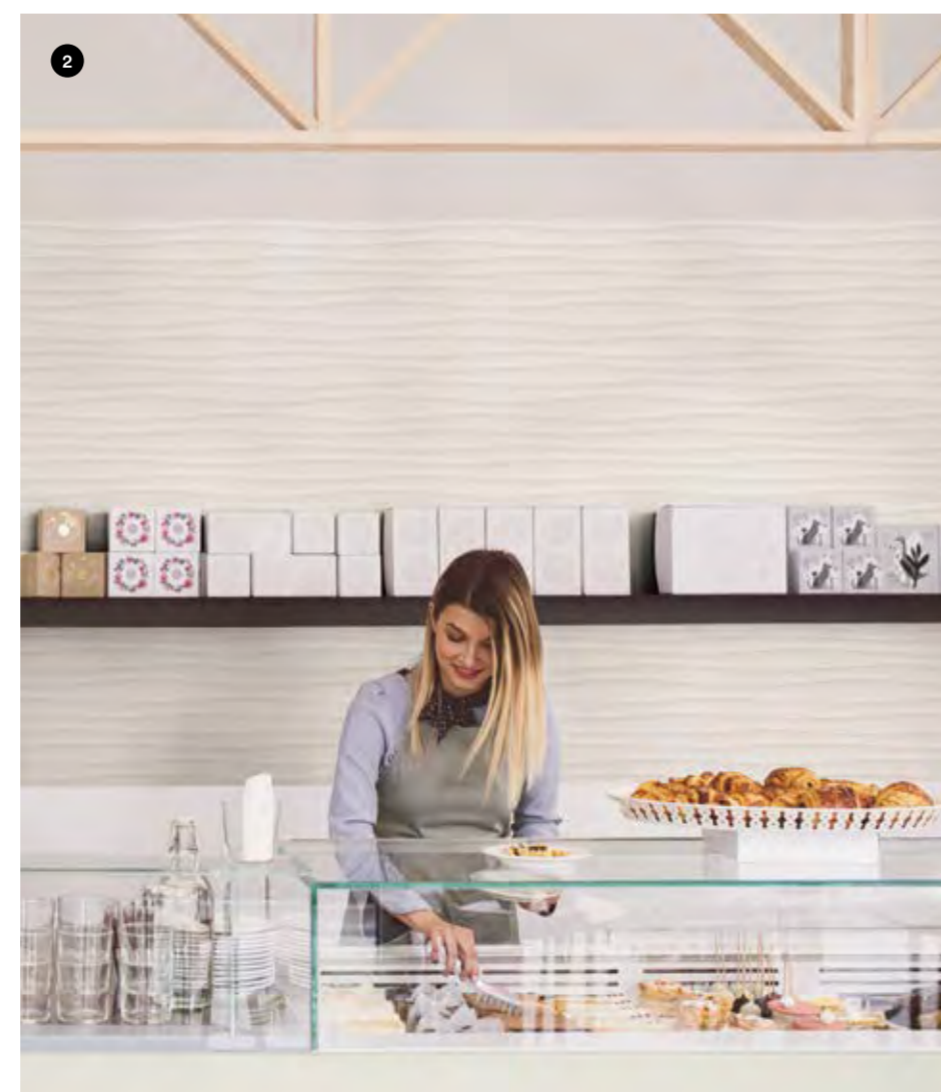

Stream

Effetto pietra, molto delicato, per la nuova collezione Stream in 5 colori nel formato 20x50 cm. Animata dai piacevoli effetti tridimensionali della struttura Wind, si arricchisce di mosaici e decorazioni con motivi geometrici e preziosi accenti decorativi ispirati alle antiche marmette in graniglia. Design raffinato e contemporaneo, attraversa ambienti bagno e cucina, residenziali e commerciali, grazie anche al pavimento coordinato Stream in gres.

Very delicate stone look for the new Stream collection, in 5 colours in the 20x50 cm size. Animated by the lovely three-dimensional effects of the Wind structure, it features mosaics and decors with geometrical motifs and exquisite decorative touches inspired by antique marble chip tiles. With its refined, contemporary design, it is suitable for bathrooms and kitchen, in residential or commercial use, supported by the matching Stream stoneware floor tiles.

Effet pierre, ultra délicat, pour la nouvelle collection Stream en cinq couleurs dans le format 20x50 cm. Animée des splendides effets tridimensionnels de la structure Wind, elle comporte aussi des mosaïques et des décorations à fantaisies géométriques, avec des superbes détails inspirés des anciennes dalles en granulats de marbre. Un style élégant et contemporain envahit les salles de bains et les cuisines, tant dans les bâtiments résidentiels que commerciaux, et notamment avec le revêtement de sol coordonné Stream en grès cérame.