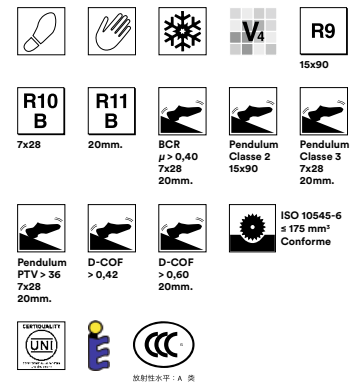

Treverkmade

- Gres Porcellanato • Porcelain Stoneware • Grès Cérame Émaillé • Feinsteinzeug • Gres Porcelánico • Керамогранит

Strutturato
40x120 - 20mm

Rettificato Monocalibro • Rectified Monocaliber • Calibre Unique • Rektifiziert Monokaliber • Rectificado Monocalibre • Ректифицированный Монокалиберный

Naturale/Matt
15x90 • 7x28

Conforme • According to • Conforme • Gemäß • Conforme • Соответствует
UNI EN 14411 - G Bla

Cream

Caramel

Cognac

Fumè

Formati • Sizes • Formats • Formate • Formatos • Форматы

15x90

Mq
Sq. Mt
Qm
Mq
Mq
Кв . м

Kg
Kr

Scatole
Box
Karton
Boite
Caja
Коробки

Mq
Sq. Mt
Qm
Mq
Mq
Кв . м

Kg
Kr

Spessore
Thickness
Stärke
Espaisseur
Толщина

15x90	8	1,08	19,50	48	51,84	936,00	8,5
7x28	50	0,98	19,31	52	50,96	1.004,05	9,0
40x120 - 20mm Rett.	1	0,48	22,99	48	23,04	1.103,26	20,0
7,5x90 Battiscopa BT	15	13,5 ml	24,10	-	-	-	8,5