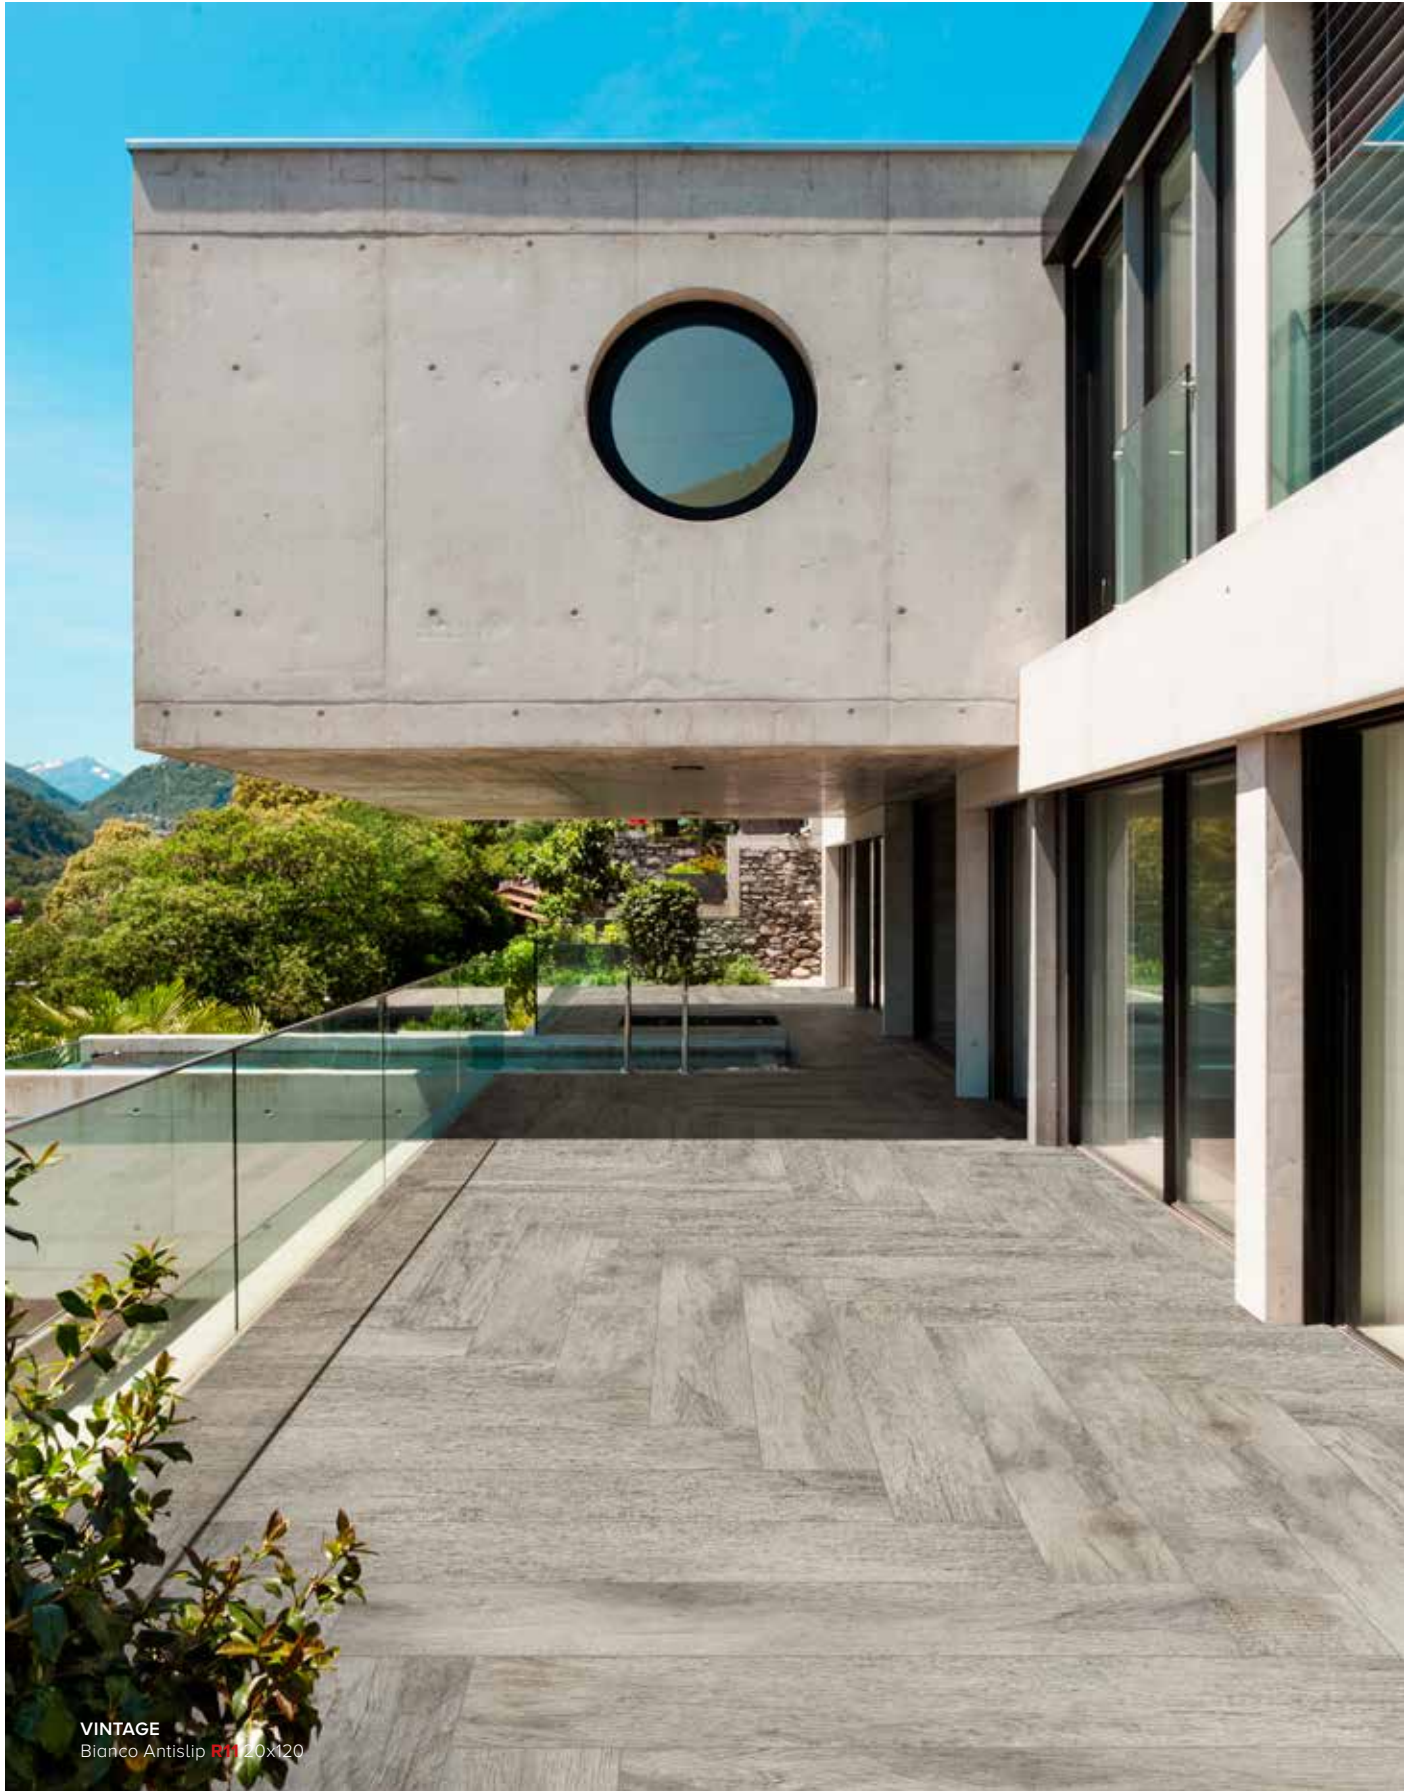

# VINTAGE

VINTAGE Marrone 20x120

VINTAGE  
Grigio 20x120  
Scala: Grigio 30x120

VINTAGE  
Bianco Antislip R11 20x120

**VINTAGE**  
Sbiancato 20x120  
**MARMETTE**  
Decori Black & White 21,6x21,6