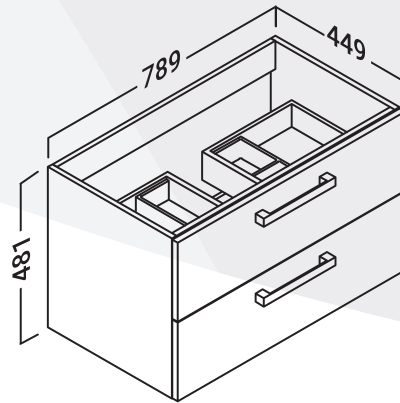

ACUARIO 80

- Melamingyantas laminálás (Famintás)
- Fényes, festett felület (Glossy)
- Hettich vasalat
- Soft-Close
- Fiókrendszerező
- Porcelán mosdó

Színválaszték

Natural Oak

Glossy White

Modellválaszték

- Acuario 80 - Natural Oak alsószelekrény ONIX NEW mosdóval M0532120502312 **159 990 Ft/db**
- Acuario 80 - Glossy White alsószelekrény ONIX NEW mosdóval M0532120502012 **184 990 Ft/db**
- Acuario 80 - Natural Oak alsószelekrény QUATTRO mosdóval 12524080 + 52201080 **189 990 Ft/db**
- Acuario 80 - Glossy White alsószelekrény QUATTRO mosdóval 12501080 + 52201080 **209 990 Ft/db**

Kiegészítők

- Ajánlott faliszelekrény: 17. oldal
- Kiegészítő és tükörválaszték: 39-43. oldal

KIT INDUSTRIAL SZEKRÉNYLÁB ÉS TÖRÖLKÖZŐTARTÓ

48 cm-es fürdőszobabútorokhoz Acuario

- Matt fekete 41202715 **39 990 Ft/szett**