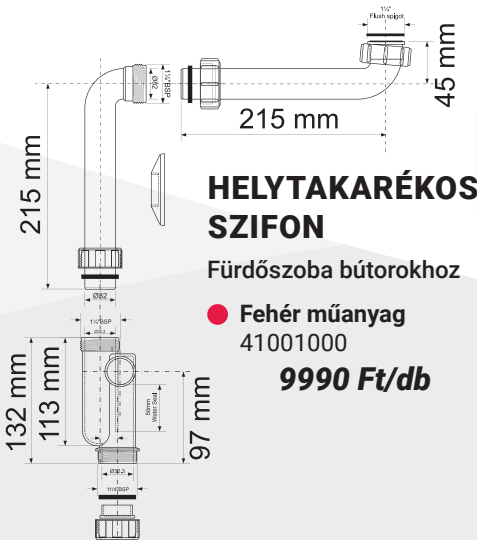

*A rendelésre elérhető színek várható szállítási határideje 6 hét a megrendeléstől számítva.

HELYTAKARÉKOS SZIFON

Fürdőszoba bútorokhoz

- Fehér műanyag 4100100 **9990 Ft/db**

KUADRO BÚTORLÁB SZETT

Tartóláb (A bútor falhoz való rögzítése ugyanúgy ajánlott.)