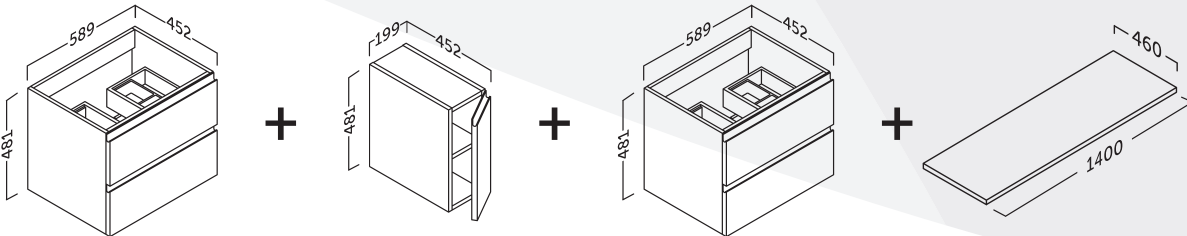

Színválaszték

Natural Oak

Glossy White

Grey Pine

2 DB VIENA MODULAR 60 ALSÓSZEKRÉNY MEREVÍTŐVEL + 20 CM-ES OLDAL. + 140 CM-ES FED.

 ● Viena modular 60+20+60 **350 960 Ft/db**
Natural Oak fedlap
Natural Oak alsórész
Termékkód: VM602060NN