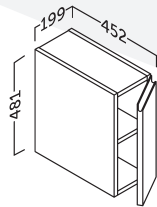

Natural Oak

Glossy White

Grey Pine

VIENA MODULAR 70 ALSÓSZEKRÉNY MEREVÍTŐVEL + 20 CM-ES OLDALELEM + 90 CM-ES FEDLAP

+

+

● Viena modular 70+20
Natural Oak fedlap
Natural Oak alsórész

222 970 Ft/db