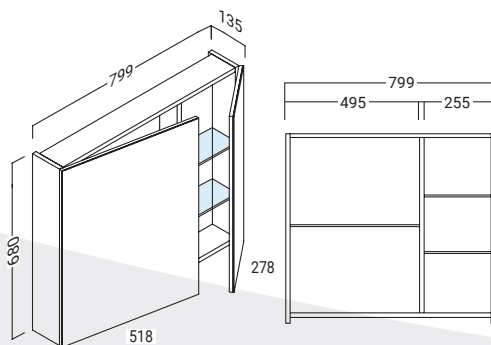

FLASH 80 TÜKRÖS SZEKRÉNY

Világítás és konnektor nélkül

● 80x68 cm **95 990 Ft/db**
34011080