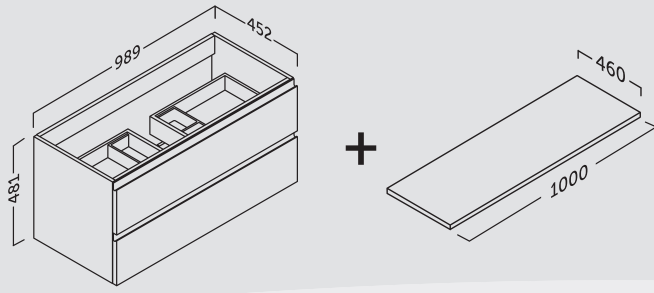

100
VM100XX