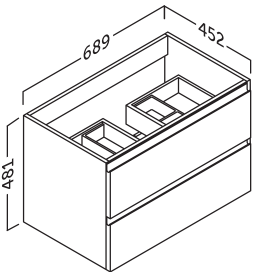

Natural Oak

Glossy White

Grey Pine

VIENA MODULAR 70 ALSÓSZEKRÉNY MEREVÍTŐVEL + 70 CM-ES FEDLAP

+

- Viena modular 70
Natural Oak fedlap
Natural Oak alsórész

158 980 Ft/db

Termékkód:
VM70NN