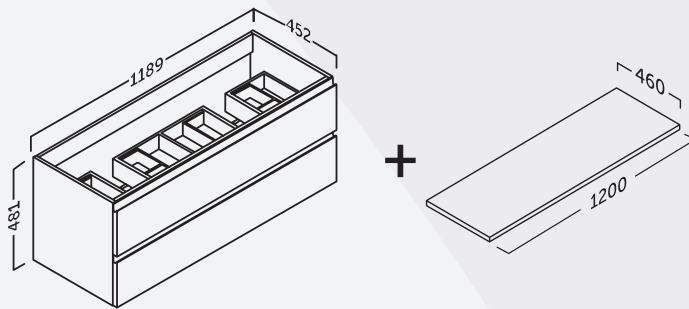

120
VM120xx