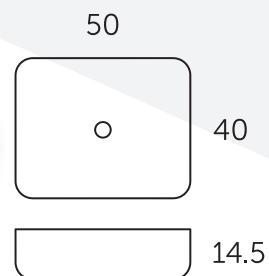

● Rotterdam - Glossy White - Ø 43 cm **39 990 Ft/db**
fényes kerámia mosdó
50701004

● Sette - Glossy White - Ø 41,5 cm **39 990 Ft/db**
fényes kerámia mosdó
S04080100

● Uno - Glossy White - 50 x 40 cm **39 990 Ft/db**
fényes kerámia mosdó
S04030100