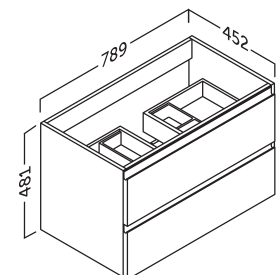

A katalógusban ajánlott bruttó fogyasztói árak szerepelnek.

VIENA MODULAR-RENDSZER*

60
VM60xx

+

35X140 CM
FALISZEKRÉNY

70
VM70xx

+

80
VM80xx