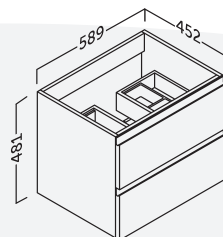

80
60+20
VM6020xx

+