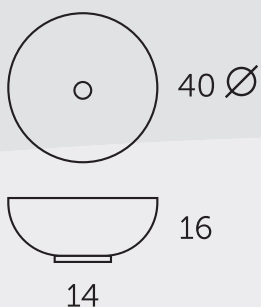

● **Otto - Glossy White - Ø 40 cm**
fényes kerámia mosdó
53001008

34 990 Ft/db