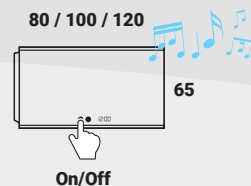

coycama
bathroom furniture

Páramentesítő
funkció

Beépített sztereo
Bluetooth zenelejátszóval

Fényerő szabályzó

Digitális
óra

Dupla érintőgomb:
Világítás/páramentesítő

● Spoty **145 990 Ft/db**
80 x 65 cm
26700080