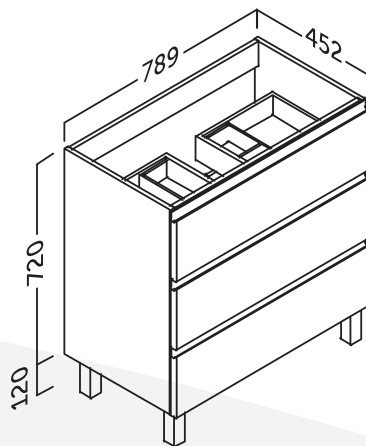

PARÍS 80

- Melamingyantas laminálás (Famintás)
- Fényes, festett felület (Glossy)
- Hettich vasalat
- Soft-Close
- Fiókrendszerező
- Porcelán mosdó

Színválaszték

Natural Oak

Glossy White

Modellválaszték

- **París 80 - Natural Oak**
  alsószekrény ONIX NEW mosdóval
  M0555120503312 **199 990 Ft/db**
- **París 80 - Glossy White**
  alsószekrény ONIX NEW mosdóval
  M055512050301T **229 990 Ft/db**

Kiegészítők

- Ajánlott faliszekrény:
  17. oldal
- Kiegészítő és tükör-
  választék: 39-43. oldal