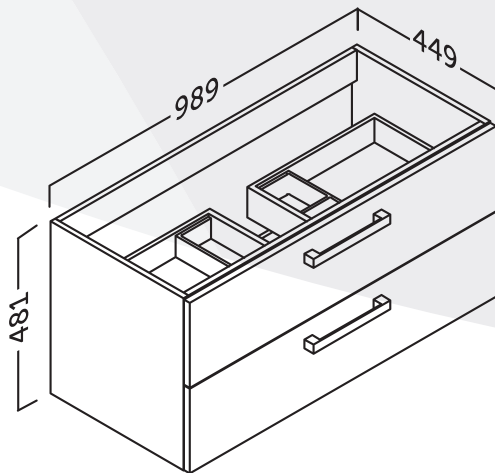

Kiegészítők

-  Ajánlott faliszekrény:
17. oldal
-  Kiegészítő és tükör-
választék: 39-43. oldal

KIT INDUSTRIAL SZEKRÉNYLÁB ÉS TÖRÖLKÖZŐTARTÓ

48 cm-es fürdőszobabútorokhoz
Acuario

- Matt fekete
41202715

39 990 Ft/szett