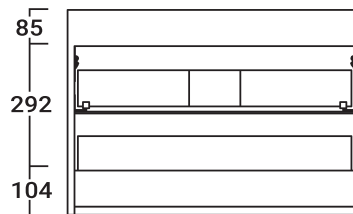

KIT INDUSTRIAL SZEKRÉNYLÁB ÉS TÖRÖLKÖZŐTARTÓ

48 cm-es fürdőszobabútorokhoz Acuario

- Matt fekete 41202715 **39 990 Ft/szett**