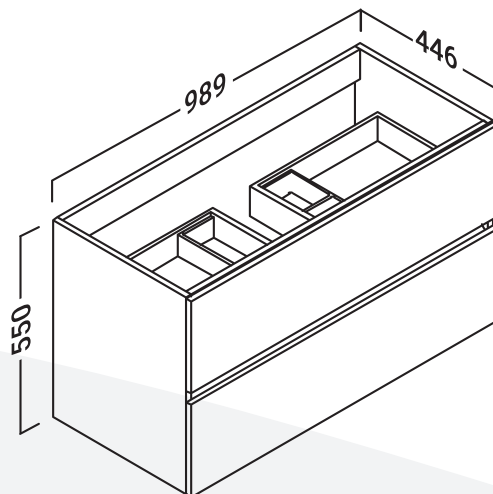

DORIAN 100

- Melamingyantas laminálás (Famintás)
- Fényes, festett felület (Glossy)
- Hettich vasalat
- Soft-Close
- Fiókrendszerező
- Porcelán mosdó

Színválaszték

Natural Oak

Glossy White

Glossy Grey

Modellválaszték

- Dorian 100 - Natural Oak alsószekrény ONIX NEW mosdóval M0591120702312 **174 990 Ft/db**
- Dorian 100 - Glossy White alsószekrény ONIX NEW mosdóval M0591120702012 **184 990 Ft/db**
- Dorian 100 - Glossy Grey alsószekrény ONIX NEW mosdóval M0591120702152 **209 990 Ft/db**

Kiegészítők

- Ajánlott faliszekrény: 17. oldal
- Kiegészítő és tükörválaszték: 39-43. oldal
- Opcionális bútorláb: 39. oldal