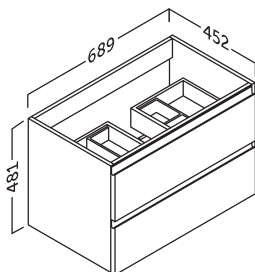

A katalógusban ajánlott bruttó fogyasztói árak szerepelnek.

VIENA MODULAR-RENDSZER*

60
VM60xx

+

35X140 CM
FALISZEKRÉNY

70
VM70xx

+

80
VM80xx