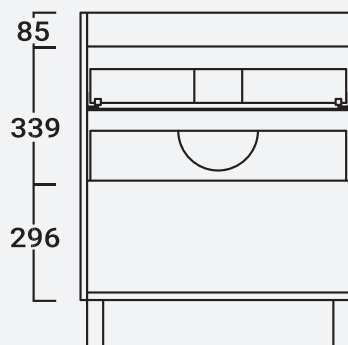

PARÍS 80

- Melamingyantas laminálás (Famintás)
- Fényes, festett felület (Glossy)
- Hettich vasalat
- Soft-Close
- Fiókrendszerező
- Porcelán mosdó

Színválaszték

Natural Oak

Glossy White

Modellválaszték

- **París 80 - Natural Oak**
  alsószekrény ONIX NEW mosdóval
  M0555120503312 **199 990 Ft/db**
- **París 80 - Glossy White**
  alsószekrény ONIX NEW mosdóval
  M055512050301T **229 990 Ft/db**

Kiegészítők

- Ajánlott faliszekrény:
  17. oldal
- Kiegészítő és tükör-
  választék: 39-43. oldal