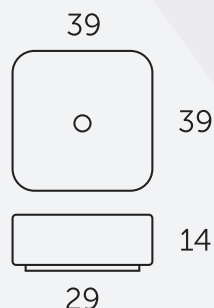

● **Sei - Glossy White - 39 x 39 cm**
fényes kerámia mosdó
53001006

29 990 Ft/db