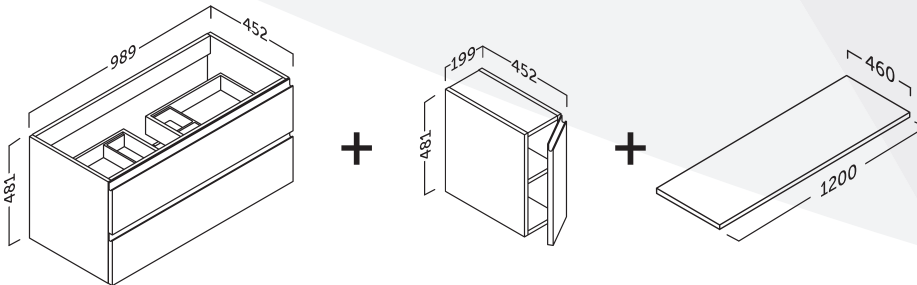

Natural Oak

Glossy White

Grey Pine

VIENA MODULAR 100 ALSÓSZEKRENY MEREVÍTŐVEL + 20 CM-ES OLDALELEM + 120 CM-ES FEDL.

 ● Viena modular 100+20 **256 970 Ft/db**
Natural Oak fedlap
Natural Oak alsórész
Termékkód: VM10020NN