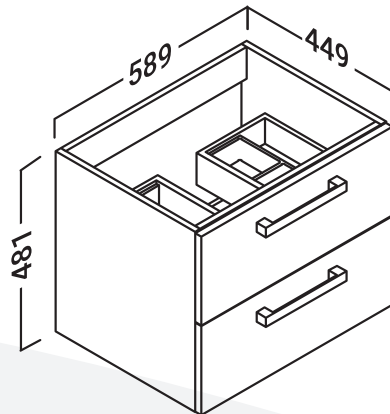

Kiegészítők

Ajánlott faliszekrény: 17. oldal

Kiegészítő és tükörválaszték: 39-43. oldal

KIT INDUSTRIAL SZEKRÉNYLÁB ÉS TÖRÖLKÖZŐTARTÓ

48 cm-es fürdőszobabútorokhoz Acuario

- Matt fekete 41202715

39 990 Ft/szett