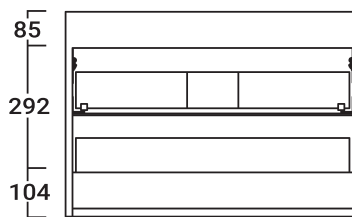

Kiegészítők

-  Ajánlott faliszekrény:
17. oldal
-  Kiegészítő és tükör-
választék: 39-43. oldal

KIT INDUSTRIAL SZEKRÉNYLÁB ÉS TÖRÖLKÖZŐTARTÓ

48 cm-es fürdőszobabútorokhoz
Acuario

- Matt fekete
41202715

39 990 Ft/szett