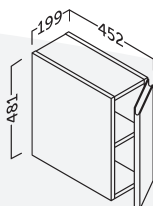

+

OLDALELEM
nyitási irány nem
megfordítható

80
60+20
VM6020xx

+

+

90
70+20
VM7020xx

+

+