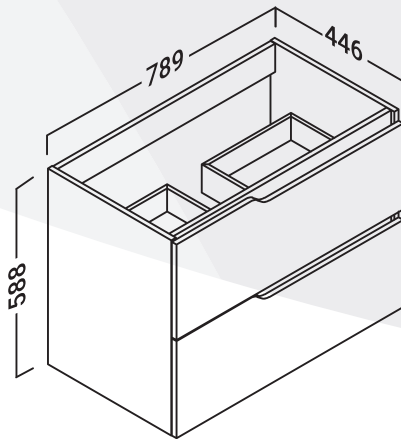

Kiegészítők

Ajánlott faliszekrény:
17. oldal

Kiegészítő és tükör-
választék: 39-43. oldal

Opcionális bútorláb:
39. oldal

PARÍS 100

Melamingyantas
laminálás (Famintás)

Fényes, festett
felület (Glossy)

Hettich vasalat