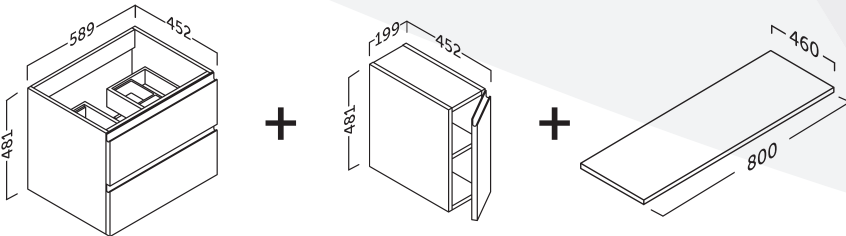

Natural Oak

Glossy White

Grey Pine

VIENA MODULAR 60 ALSÓSZEKRÉNY MEREVÍTŐVEL + 20 CM-ES OLDALELEM + 80 CM-ES FEDLAP

- | | | | | | |
|---|---|--|---|--|--|
|  | ● Viena modular 60+20 Natural Oak fedlap Natural Oak alsórész | 214 970 Ft/db Termékkód: VM6020NN |  | ● Viena modular 60+20 Fehér kompozit fedlap Natural Oak alsórész | 269 970 Ft/db Termékkód: VM6020WN |
|  | ● Viena modular 60+20 Grey Pine fedlap Grey Pine alsórész | 214 970 Ft/db Termékkód: VM6020PP |  | ● Viena modular 60+20 Fehér kompozit fedlap Grey Pine alsórész | 269 970 Ft/db Termékkód: VM6020WP |
|  | ● Viena modular 60+20 Fehér kompozit fedlap Glossy White alsórész | 296 970 Ft/db Termékkód: VM6020WW |  | ● Viena modular 60+20 Natural Oak fedlap Glossy White alsórész | 241 970 Ft/db Termékkód: VM6020NW |
|  | ● Viena modular 60+20 Grey Pine fedlap Glossy White alsórész | 241 970 Ft/db Termékkód: VM6020PW | | | |