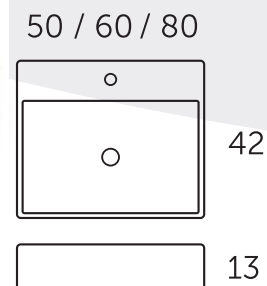

● **Nove - Glossy White - 50 x 42 cm**
fényes kerámia mosdó csaplyukkal
53001095

45 990 Ft/db

● **Nove - Glossy White - 60 x 42 cm**
fényes kerámia mosdó csaplyukkal
53001096

49 990 Ft/db

● **Nove - Glossy White - 80 x 42 cm**
fényes kerámia mosdó csaplyukkal
53001097

74 990 Ft/db