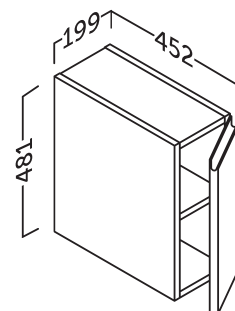

OLDALELEM
nyitási irány nem
megfordítható