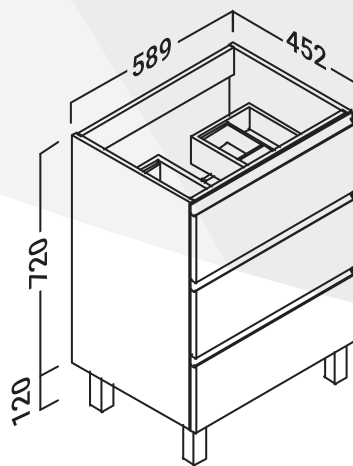

Kiegészítők

-  Ajánlott faliszekrény:
17. oldal
-  Kiegészítő és tükörválaszték:
39-43. oldal

ACUARIO 60

Melamingyantas laminálás (Famintás)

Fényes, festett felület (Glossy)

Hettich vasalat

Soft-Close

Fiókrendszerező