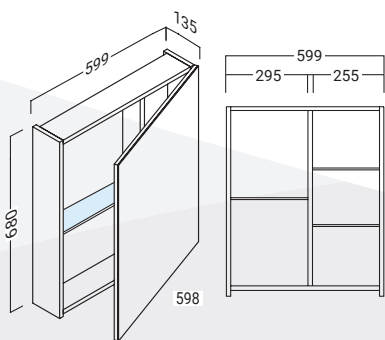

FLASH 80 TÜKRÖS SZEKRÉNY

Világítás és konnektor nélkül

● 80x68 cm **95 990 Ft/db**
34011080