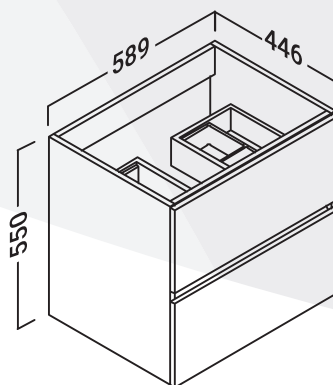

Kiegészítők

-  Ajánlott faliszeekrény: 17. oldal
-  Kiegészítő és tükörválaszték: 39-43. oldal
-  Opcionális bútorláb: 39. oldal

PARÍS 80

-  Melamingyantas laminálás (Famintás)
-  Fényes, festett felület (Glossy)
-  Hettich vasalat
-  Soft-Close
-  Fiókrendszerező
-  Porcelán mosdó