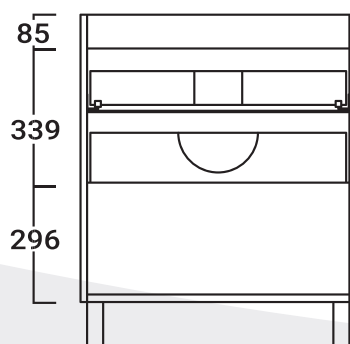

Kiegészítők

-  Ajánlott faliszekrény:
17. oldal
-  Kiegészítő és tükörválaszték:
39-43. oldal

ACUARIO 60

Melamingyantas laminálás (Famintás)

Fényes, festett felület (Glossy)

Hettich vasalat

Soft-Close

Fiókrendszerező