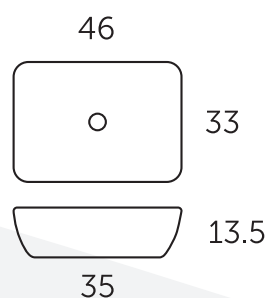

● Due - Black matt - 46 x 33 cm **74 990 Ft/db**
matt kerámia mosdó
S04040100N