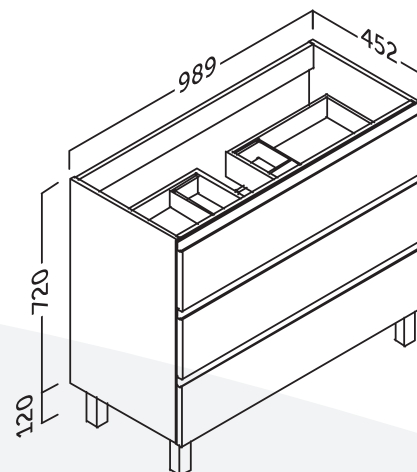

PARÍS 100

Melamingyantas
laminálás (Famintás)

Fényes, festett
felület (Glossy)

Hettich vasalat

Soft-Close

Fiókrendszerező

Porcelán
mosdó

Színválaszték

Natural Oak

Glossy White

Modellválaszték

- **París 100 - Natural Oak** **229 990 Ft/db**
  alsószekrény ONIX NEW mosdóval
  M055512060331T
- **París 100 - Glossy White** **269 990 Ft/db**
  alsószekrény ONIX NEW mosdóval
  M055512070301T

Kiegészítők

Ajánlott faliszekrény:
17. oldal

Kiegészítő és tükör-
választék: 39-43. oldal