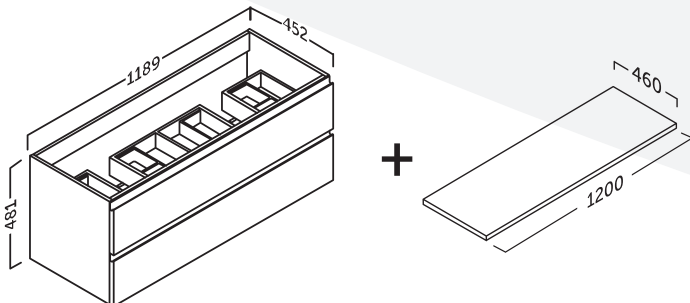

Natural Oak

Glossy White

Grey Pine

VIENA MODULAR 120 ALSÓSZEKRENY MEREVÍTŐVEL + 120 CM-ES FEDLAP

- | | | | | | |
|---|---|---|---|--|---|
|  | ● Viena modular 120 Natural Oak fedlap Natural Oak alsórész | 235 980 Ft/db Termékkód: VM120NN |  | ● Viena modular 120 Fehér kompozit fedlap Natural Oak alsórész | 319 980 Ft/db Termékkód: VM120WN |
|  | ● Viena modular 120 Grey Pine fedlap Grey Pine alsórész | 235 980 Ft/db Termékkód: VM120PP |  | ● Viena modular 120 Fehér kompozit fedlap Grey Pine alsórész | 319 980 Ft/db Termékkód: VM120WP |
|  | ● Viena modular 120 Fehér kompozit fedlap Glossy White alsórész | 349 980 Ft/db Termékkód: VM120WW |  | ● Viena modular 120 Natural Oak fedlap Glossy White alsórész | 265 980 Ft/db Termékkód: VM120NW |
|  | ● Viena modular 120 Grey Pine fedlap Glossy White alsórész | 265 980 Ft/db Termékkód: VM120PW | | | |