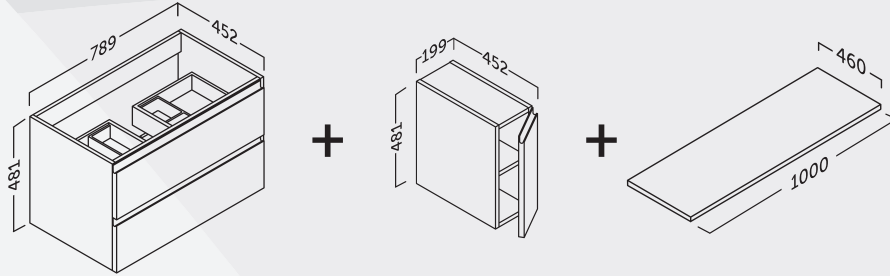

100
80+20
VM8020xx