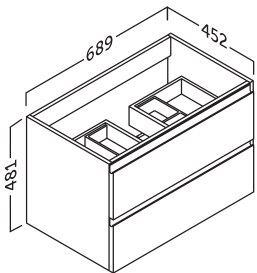

Natural Oak

Glossy White

Grey Pine

VIENA MODULAR 70 ALSÓSZEKRÉNY MEREVÍTŐVEL + 20 CM-ES OLDALELEM + 90 CM-ES FEDLAP

+

+

● Viena modular 70+20
Natural Oak fedlap
Natural Oak alsórész

222 970 Ft/db