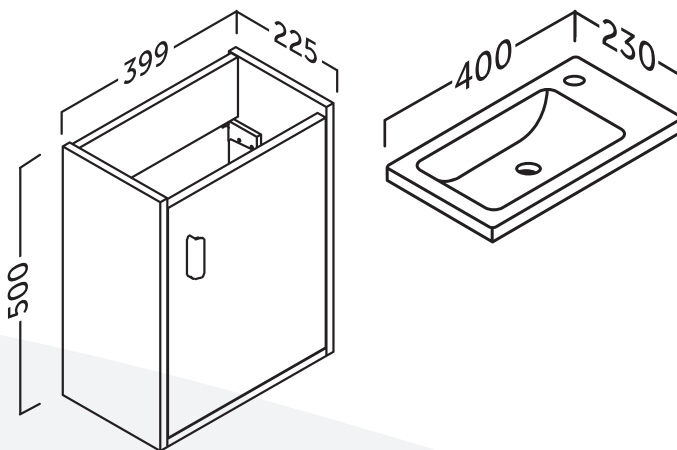

PYNKY 40

- Melamingyantas laminálás (Matte)
- Soft-Close
- Hettich vasalat
- Acryl mosdó
- Fiókrendszerező

Színválaszték

Korpusz / Ajtó

Matte white / Matte white

Korpusz / Ajtó

Matt white / Anthracite

Modellválaszték

- Pynky 40 - Matte white alsószelekrény Matte white ajtóval, acryl mosdóval
  M051412011011E **64 990 Ft/db**
- Pynky 40 - Matte White alsószelekrény Anthracite ajtóval, acryl mosdóval
  M05141201100018E **64 990 Ft/db**

Kiegészítők

- Ajánlott faliszelekrény: 17. oldal
- Kiegészítő és tükörválaszték: 39-43. oldal