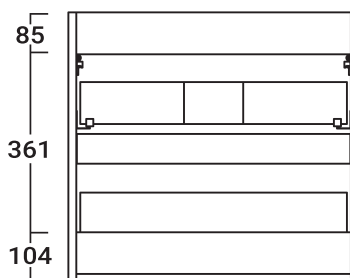

DORIAN 60

- Melamingyantas laminálás (Famintás)
- Fényes, festett felület (Glossy)
- Hettich vasalat
- Soft-Close
- Fiókszerelő
- Porcelán mosdó

Színválaszték

Natural Oak

Glossy White

Walnut

Glossy Grey

Wenge Nature

Modellválaszték

- Dorian 60 - Natural Oak **129 990 Ft/db**
  alsószeekrény ONIX NEW mosdóval
  M0591120302312
- Dorian 60 - Walnut **129 990 Ft/db**
  alsószeekrény ONIX NEW mosdóval
  M059101030262
- Dorian 60 - Wenge Nature **129 990 Ft/db**
  alsószeekrény ONIX NEW mosdóval
  M059101030244
- Dorian 60 - Glossy White **139 990 Ft/db**
  alsószeekrény ONIX NEW mosdóval
  M0591120302012
- Dorian 60 - Glossy Grey **159 990 Ft/db**
  alsószeekrény ONIX NEW mosdóval
  M0591120302152

Kiegészítők

- Ajánlott faliszeekrény: 17. oldal
- Kiegészítő és tükörválaszték: 39-43. oldal
- Opcionális bútorláb: 39. oldal