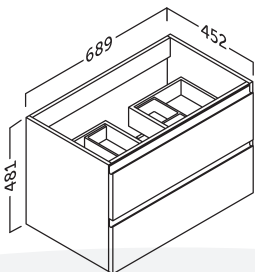

Színválaszték

Natural Oak

Glossy White

Grey Pine

2 DB VIENA MODULAR 70 ALSÓSZEKRÉNY MEREVÍTŐVEL + 140 CM-ES FEDLAP

+

+

- Viena modular 70+70
Natural Oak fedlap
Natural Oak alsórész