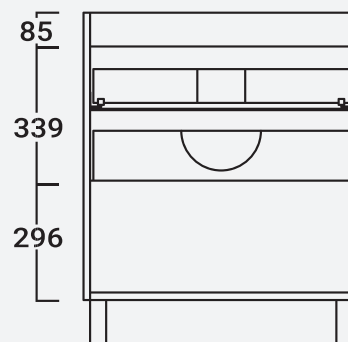

PARÍS 100

Melamingyantas
laminálás (Famintás)

Fényes, festett
felület (Glossy)

Hettich vasalat

Soft-Close

Fiókrendszerező

Porcelán
mosdó

Színválaszték

Natural Oak

Glossy White

Modellválaszték

- **París 100 - Natural Oak** **229 990 Ft/db**
  alsószekrény ONIX NEW mosdóval
  M055512060331T
- **París 100 - Glossy White** **269 990 Ft/db**
  alsószekrény ONIX NEW mosdóval
  M055512070301T

Kiegészítők

Ajánlott faliszekrény:
17. oldal

Kiegészítő és tükör-
választék: 39-43. oldal