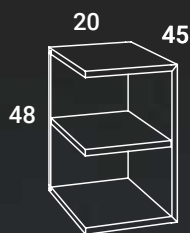

Modellválaszték

● **Nyitott polcos elem** **49 990 Ft/db**

Matte Leaf 47	11247025
Matte Sunset 48	11248025
Matte Island 49	11249025