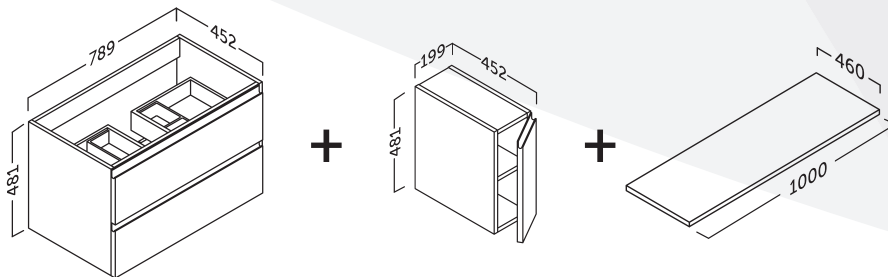

Natural Oak

Glossy White

Grey Pine

VIENA MODULAR 80 ALSÓSZEKRÉNY MEREVÍTŐVEL + 20 CM-ES OLDALELEM + 100 CM-ES FEDLAP

- | | | | | | |
|---|---|--|---|--|--|
|  | ● Viena modular 80+20 Natural Oak fedlap Natural Oak alsórész | 239 970 Ft/db Termékkód: VM8020NN |  | ● Viena modular 80+20 Fehér kompozit fedlap Natural Oak alsórész | 301 970 Ft/db Termékkód: VM8020WN |
|  | ● Viena modular 80+20 Grey Pine fedlap Grey Pine alsórész | 239 970 Ft/db Termékkód: VM8020PP |  | ● Viena modular 80+20 Fehér kompozit fedlap Grey Pine alsórész | 301 970 Ft/db Termékkód: VM8020WP |
|  | ● Viena modular 80+20 Fehér kompozit fedlap Glossy White alsórész | 332 970 Ft/db Termékkód: VM8020WW |  | ● Viena modular 80+20 Natural Oak fedlap Glossy White alsórész | 270 970 Ft/db Termékkód: VM8020NW |
|  | ● Viena modular 80+20 Grey Pine fedlap Glossy White alsórész | 270 970 Ft/db Termékkód: VM8020PW | | | |