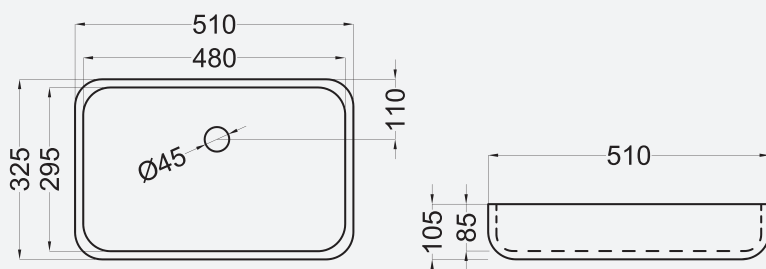

A katalógusban ajánlott bruttó fogyasztói árak szerepelnek.

*A rendelésre elérhető színek várható szállítási határideje 6 hét a megrendeléstől számítva.