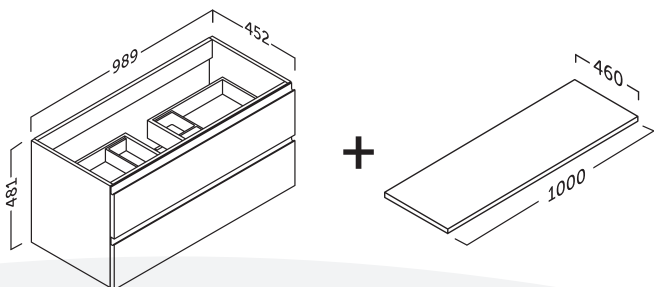

Színválaszték

Natural Oak

Glossy White

Grey Pine

VIENA MODULAR 100 ALSÓSZEKRENY MEREVÍTŐVEL + 100 CM-ES FEDLAP

- | | | | | | |
|---|---|---|---|--|---|
|  | ● Viena modular 100 Natural Oak fedlap Natural Oak alsórész | 191 980 Ft/db Termékkód: VM100NN |  | ● Viena modular 100 Fehér kompozit fedlap Natural Oak alsórész | 253 980 Ft/db Termékkód: VM100WN |
|  | ● Viena modular 100 Grey Pine fedlap Grey Pine alsórész | 191 980 Ft/db Termékkód: VM100PP |  | ● Viena modular 100 Fehér kompozit fedlap Grey Pine alsórész | 253 980 Ft/db Termékkód: VM100WP |
|  | ● Viena modular 100 Fehér kompozit fedlap Glossy White alsórész | 279 980 Ft/db Termékkód: VM100WW |  | ● Viena modular 100 Natural Oak fedlap Glossy White alsórész | 217 980 Ft/db Termékkód: VM100NW |
|  | ● Viena modular 100 Grey Pine fedlap Glossy White alsórész | 217 980 Ft/db Termékkód: VM100PW | | | |