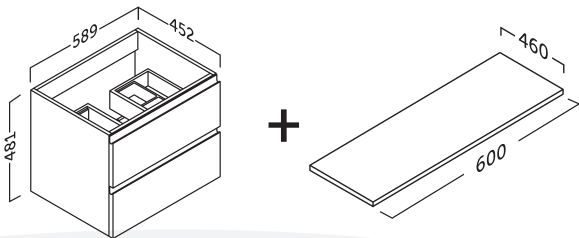

Grey Pine

VIENA MODULAR 60 ALSÓSZEKRÉNY MEREVÍTŐVEL + 60 CM-ES FEDLAP

- | | | | | | |
|---|--|--|---|---|--|
|  | ● Viena modular 60 Natural Oak fedlap Natural Oak alsórész | 147 980 Ft/db Termékkód: VM60NN |  | ● Viena modular 60 Fehér kompozit fedlap Natural Oak alsórész | 194 980 Ft/db Termékkód: VM60WN |
|  | ● Viena modular 60 Grey Pine fedlap Grey Pine alsórész | 147 980 Ft/db Termékkód: VM60PP |  | ● Viena modular 60 Fehér kompozit fedlap Grey Pine alsórész | 194 980 Ft/db Termékkód: VM60WP |
|  | ● Viena modular 60 Fehér kompozit fedlap Glossy White alsórész | 213 980 Ft/db Termékkód: VM60WW |  | ● Viena modular 60 Natural Oak fedlap Glossy White alsórész | 166 980 Ft/db Termékkód: VM60NW |
|  | ● Viena modular 60 Grey Pine fedlap Glossy White alsórész | 166 980 Ft/db Termékkód: VM60PW | | | |