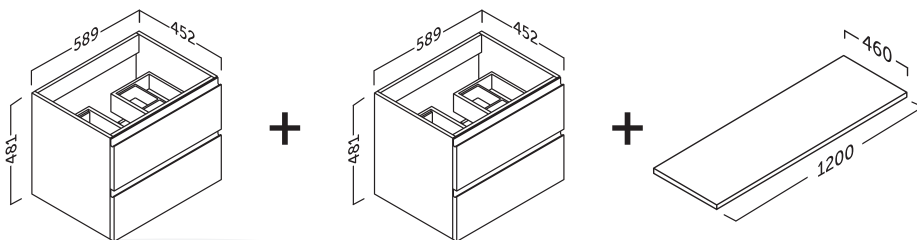

Natural Oak

Glossy White

Grey Pine

2 DB VIENA MODULAR 60 ALSÓSZEKRÉNY MEREVÍTŐVEL + 120 CM-ES FEDLAP

- | | | | | | |
|---|---|--|---|--|--|
|  | ● Viena modular 60+60 Natural Oak fedlap Natural Oak alsórész | 281 970 Ft/db Termékkód: VM6060NN |  | ● Viena modular 60+60 Fehér kompozit fedlap Natural Oak alsórész | 365 970 Ft/db Termékkód: VM6060WN |
|  | ● Viena modular 60+60 Grey Pine fedlap Grey Pine alsórész | 281 970 Ft/db Termékkód: VM6060PP |  | ● Viena modular 60+60 Fehér kompozit fedlap Grey Pine alsórész | 365 970 Ft/db Termékkód: VM6060PW |
|  | ● Viena modular 60+60 Fehér kompozit fedlap Glossy White alsórész | 403 970 Ft/db Termékkód: VM6060WW |  | ● Viena modular 60+60 Natural Oak fedlap Glossy White alsórész | 319 970 Ft/db Termékkód: VM6060NW |
|  | ● Viena modular 60+60 Grey Pine fedlap Glossy White alsórész | 319 970 Ft/db Termékkód: VM6060PW | | | |