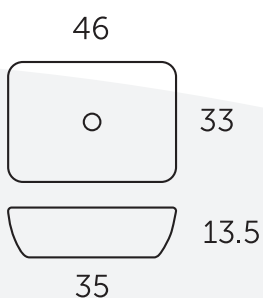

● Due - Glossy White - 46 x 33 cm **39 990 Ft/db**
fényes kerámia mosdó
53001002