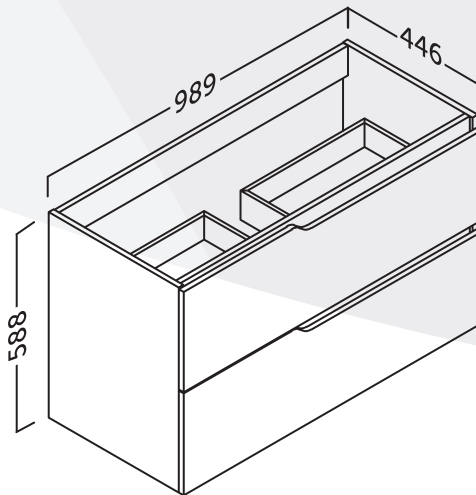

VITAL CAPRI 100

Melamingyantas
laminálás

Soft-Close

Hettich vasalat

Porcelán
mosdó

Színválaszték

Natural Oak

Modellválaszték

● Vital Capri 100 - Natural Oak
alsószekrény ONIX NEW mosdóval
M0592120702312

159 990 Ft/db

Kiegészítők

Ajánlott faliszekrény:
17. oldal

Kiegészítő és tükör-
választék: 39-43. oldal

Opcionális bútorláb:
39. oldal