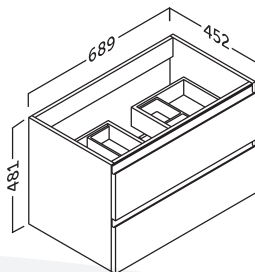

Színválaszték

Natural Oak

Glossy White

Grey Pine

2 DB VIENA MODULAR 70 ALSÓSZEKRÉNY MEREVÍTŐVEL + 140 CM-ES FEDLAP

+

+

- Viena modular 70+70
Natural Oak fedlap
Natural Oak alsórész