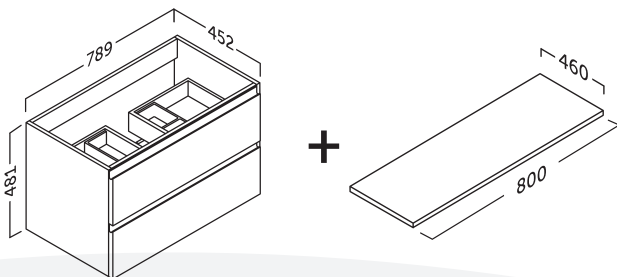

Natural Oak

Glossy White

Grey Pine

VIENA MODULAR 80 ALSÓSZEKRÉNY MEREVÍTŐVEL + 80 CM-ES FEDLAP

- | | | | | | |
|---|--|--|---|---|--|
|  | ● Viena modular 80 Natural Oak fedlap Natural Oak alsórész | 169 980 Ft/db Termékkód: VM80NN |  | ● Viena modular 80 Fehér kompozit fedlap Natural Oak alsórész | 224 980 Ft/db Termékkód: VM80WN |
|  | ● Viena modular 80 Grey Pine fedlap Grey Pine alsórész | 169 980 Ft/db Termékkód: VM80PP |  | ● Viena modular 80 Fehér kompozit fedlap Grey Pine alsórész | 224 980 Ft/db Termékkód: VM80WP |
|  | ● Viena modular 80 Fehér kompozit fedlap Glossy White alsórész | 247 980 Ft/db Termékkód: VM80WW |  | ● Viena modular 80 Natural Oak fedlap Glossy White alsórész | 192 980 Ft/db Termékkód: VM80NW |
|  | ● Viena modular 80 Grey Pine fedlap Glossy White alsórész | 192 980 Ft/db Termékkód: VM80PW | | | |