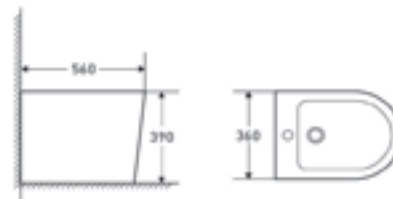

CLEMENT ÁLLÓ BIDÉ