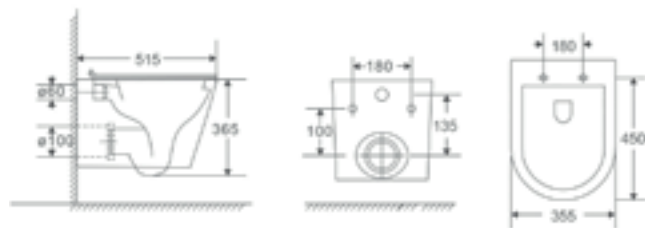

CLEMENT TORNADO FALI RIMLESS WC