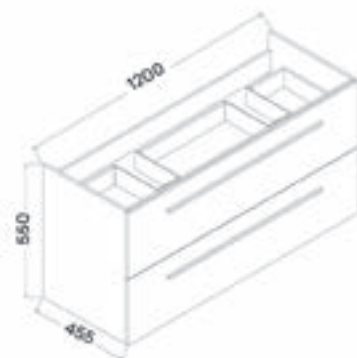

ALMERIA 120 MOSDÓSZEKRÉNY