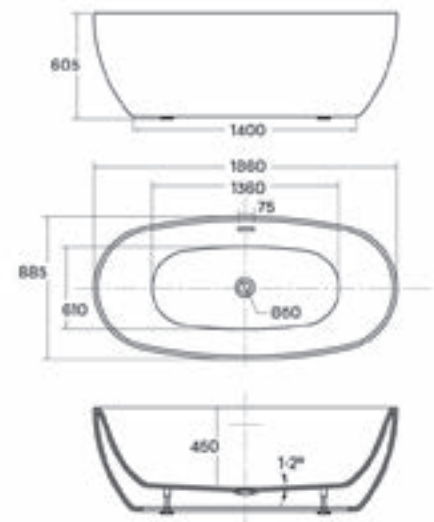

OVAL 150 SZABADON ÁLLÓ KÁD

OVAL 160 SZABADON ÁLLÓ KÁD

OVAL 186 SZABADON ÁLLÓ KÁD

ALASSIO SZABADON ÁLLÓ KÁD

SIERRA SZABADON ÁLLÓ KÁD

FLAVIA SZABADON ÁLLÓ KÁD

AREZZO + AREZZO BLACK SZABADON ÁLLÓ KÁD

CALABRIA WHITE + CALABRIA BLACK SZABADON ÁLLÓ KÁD