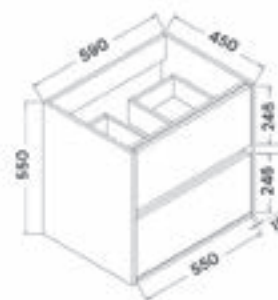

BILBAO 60 MOSDÓSZEKRÉNY