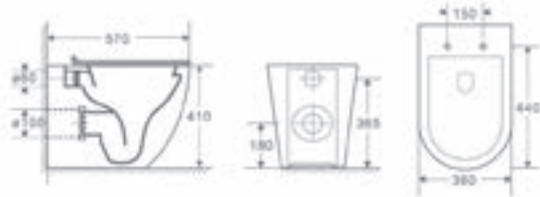

SOPHIA ÁLLÓ RIMLESS WC