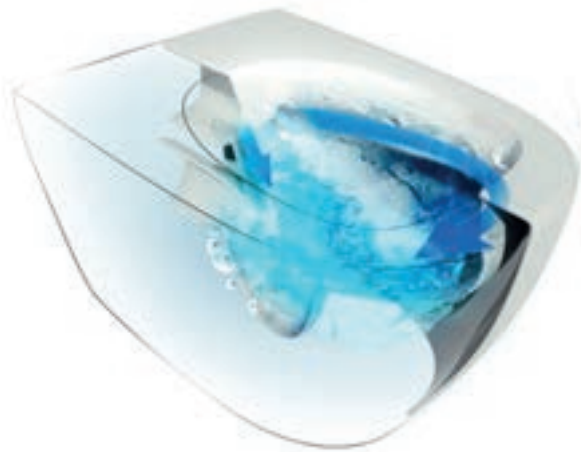

Rimless WC

PEREM NÉLKÜLI KIALAKÍTÁS

A perem nélküli – rimless – WC-k legfontosabb tulajdonsága, hogy nincsenek rajtuk elérhetetlen zugok, könnyen tisztán tarthatók. Precízen megtervezett forma – a speciális kialakítású WC-csésze lehetővé teszi, hogy öblítéskor örvényszerűen körbeáramló víz a WC teljes belső felületét tisztává varázsolja, kifröccsenés nélkül. A standard öblítőperemes WC-vel ellentétben a rimless technológiájú WC-k rejtett szerelésűek

többet nem kell a rögzítő csavarokon leülepedett koszt takarítani, nem kell törődnie a perem alatti lerakódásokkal. Javasolt vízüblítési maximum teljesítmény 6-7 liter között, a standard öblítőperemes WC-k átlagos hangterhelése 75-80 dB a rimless WC-k átlagos hangterhelése 80-90 dB. Javasoljuk a kivitelezés folyamán a szerelvénycsövek hangszigetelését elvégezni.