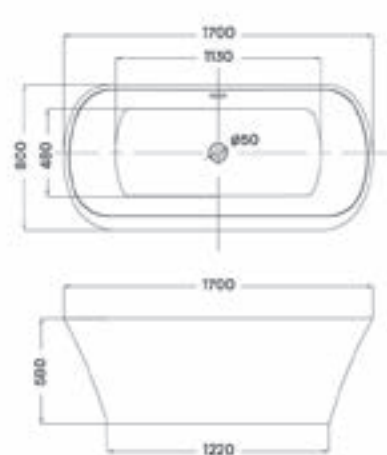

OVAL 150 SZABADON ÁLLÓ KÁD

OVAL 160 SZABADON ÁLLÓ KÁD

OVAL 186 SZABADON ÁLLÓ KÁD

ALASSIO SZABADON ÁLLÓ KÁD

SIERRA SZABADON ÁLLÓ KÁD

FLAVIA SZABADON ÁLLÓ KÁD

AREZZO + AREZZO BLACK SZABADON ÁLLÓ KÁD

CALABRIA WHITE + CALABRIA BLACK SZABADON ÁLLÓ KÁD