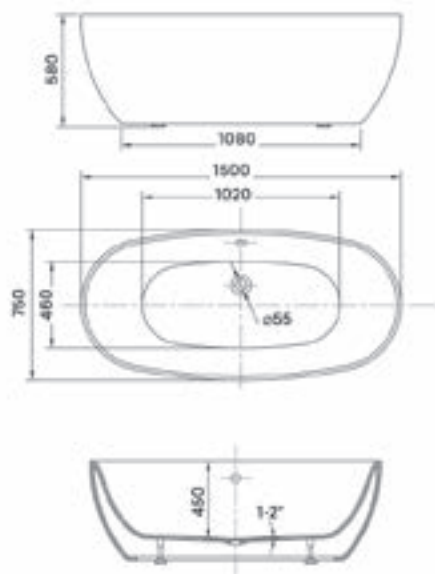

OVAL 150 SZABADON ÁLLÓ KÁD

OVAL 160 SZABADON ÁLLÓ KÁD

OVAL 186 SZABADON ÁLLÓ KÁD

ALASSIO SZABADON ÁLLÓ KÁD

SIERRA SZABADON ÁLLÓ KÁD

FLAVIA SZABADON ÁLLÓ KÁD

AREZZO + AREZZO BLACK SZABADON ÁLLÓ KÁD

CALABRIA WHITE + CALABRIA BLACK SZABADON ÁLLÓ KÁD