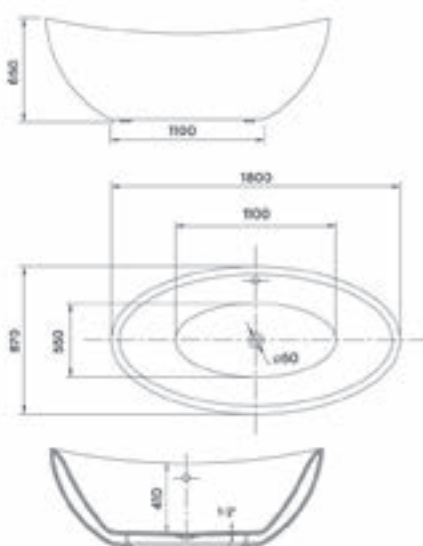

OVAL 150 SZABADON ÁLLÓ KÁD

OVAL 160 SZABADON ÁLLÓ KÁD

OVAL 186 SZABADON ÁLLÓ KÁD

ALASSIO SZABADON ÁLLÓ KÁD

SIERRA SZABADON ÁLLÓ KÁD

FLAVIA SZABADON ÁLLÓ KÁD

AREZZO + AREZZO BLACK SZABADON ÁLLÓ KÁD

CALABRIA WHITE + CALABRIA BLACK SZABADON ÁLLÓ KÁD