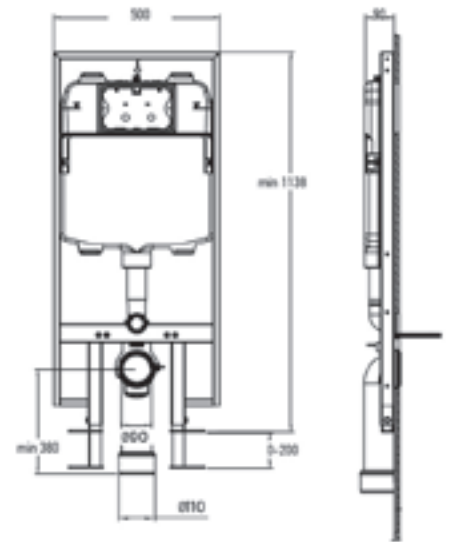

**AZALEA MATT / AZALEA B&W  
PULTRA ÉPÍTHETŐ PORCELÁN  
MOSDÓ**

**CORSICA + CORSICA BLACK FALSÍK ELŐTTI TARTÁLY ÁLLÓ WC-HEZ**

**CORSICA + CORSICA BLACK FALI TARTÁLY ÁLLÓ WC-HEZ**

**CLARICE FALSÍK MÖGÖTTI WC TARTÁLY**