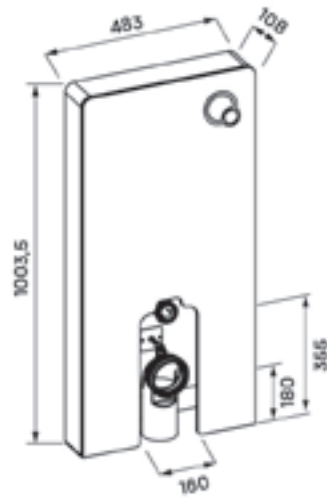

**AZALEA MATT / AZALEA B&W  
PULTRA ÉPÍTHETŐ PORCELÁN  
MOSDÓ**

**CORSICA + CORSICA BLACK FALSÍK ELŐTTI TARTÁLY ÁLLÓ WC-HEZ**

**CORSICA + CORSICA BLACK FALI TARTÁLY ÁLLÓ WC-HEZ**

**CLARICE FALSÍK MÖGÖTTI WC TARTÁLY**