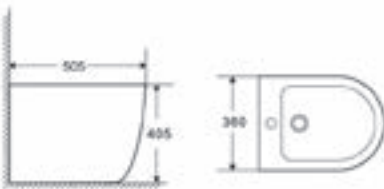

SOPHIA ÁLLÓ BIDÉ