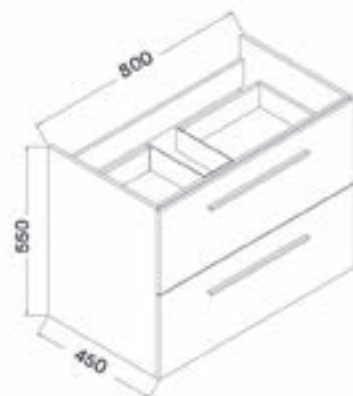

ALMERIA 80 MOSDÓSZEKRÉNY