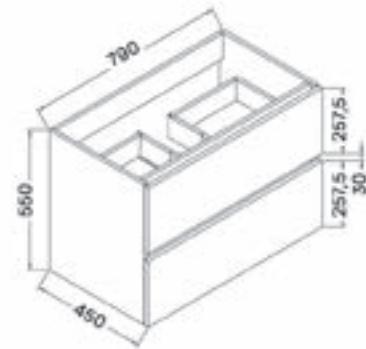

ELOIS 80 + ELOIS WHITE 80
MOSDÓSZEKRÉNY