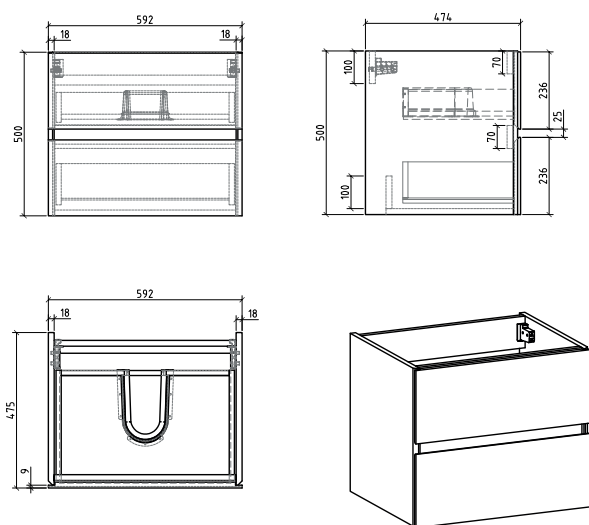

MALLORCA 60 BÚTOR