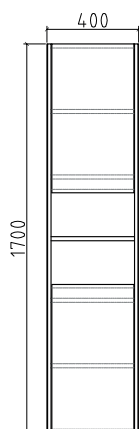

MILETOS FÜGGESZTETT
MAGAS SZEKRÉNY