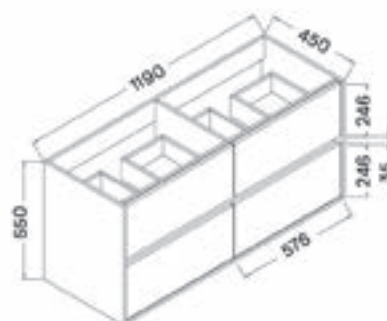

BILBAO 120 MOSDÓSZEKRÉNY