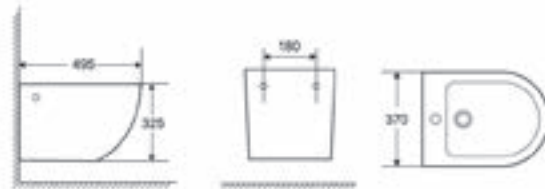

SOPHIA FALI BIDÉ