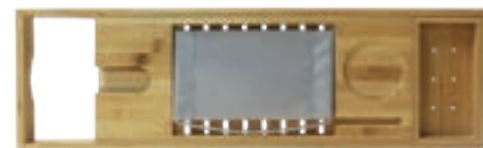

## Bridge Plus

BAMBUSZ TÁLCA SZABADON ÁLLÓ KÁDHOZ  
70-105 × 22,5 × 4 cm

- állítható méret 70-105 cm között
- rácsos bambusz kádtálca
- lakkozott felület
- talpas pohár tartó
- kivehető tálca
- felhajtható tablet/könyvtartó