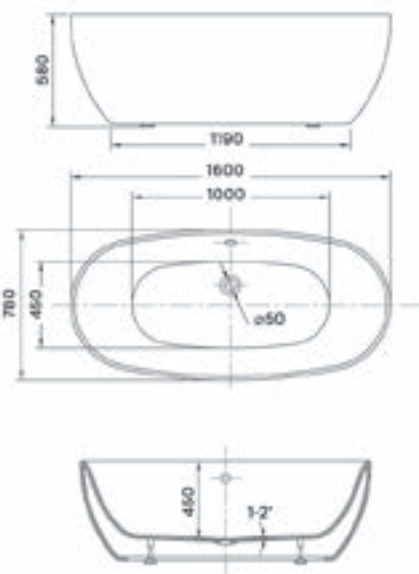

OVAL 150 SZABADON ÁLLÓ KÁD

OVAL 160 SZABADON ÁLLÓ KÁD

OVAL 186 SZABADON ÁLLÓ KÁD

ALASSIO SZABADON ÁLLÓ KÁD

SIERRA SZABADON ÁLLÓ KÁD

FLAVIA SZABADON ÁLLÓ KÁD

AREZZO + AREZZO BLACK SZABADON ÁLLÓ KÁD

CALABRIA WHITE + CALABRIA BLACK SZABADON ÁLLÓ KÁD