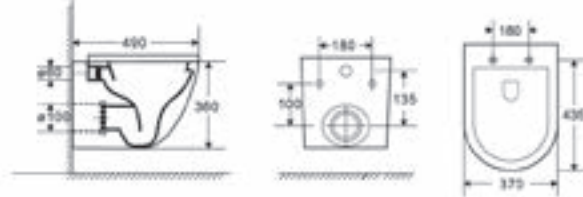

SOPHIA FALI RIMLESS WC