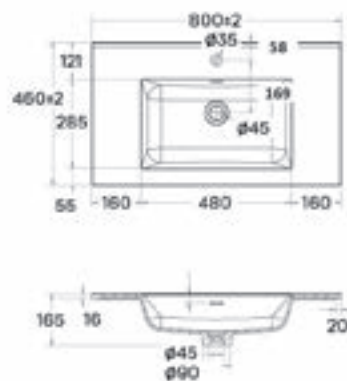

AZORI MOSDÓ