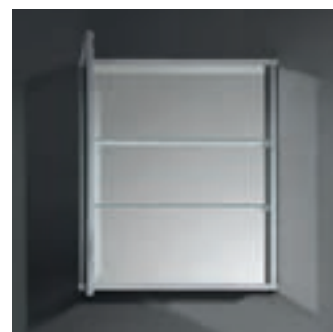

## Bali

TÜKRŐS FÜRDŐSZOBA SZEKRÉNY  
LED VILÁGÍTÁSSAL

60 × 12 × 70 cm

- fényes alumínium keret
- fényes alumínium polcok
- 110 fokban nyíló soft-close ajtópántok
- érintógombos világítás kapcsoló (IP44)
- hidegfehér-melegfehér fény árnyalat állítás (3000K - 6000K)