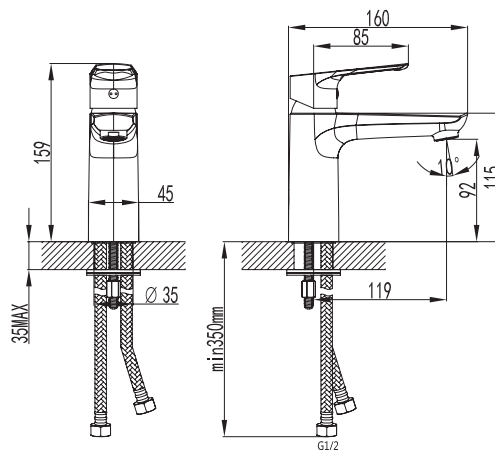

ALTUS MOSDÓ CSAPTELEP