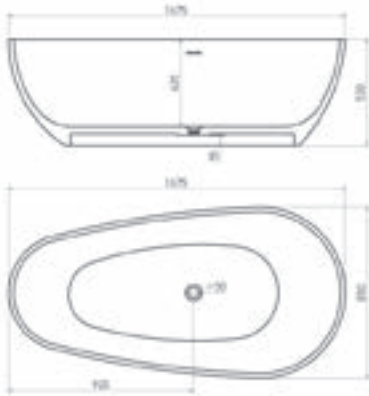

SOUL MATT WHITE + MATT
BLACK ÖNTÖTTMÁRVÁNY TÉRKÁD