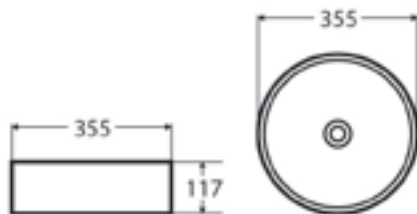

**ROSE / ROSE MATT / ROSE BLACK
/ ROSE B&W PULTRA ÉPÍTHETŐ
PORCELÁN MOSDÓ**