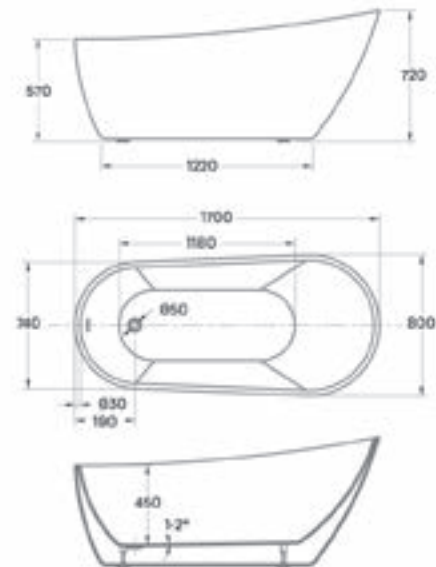

OVAL 150 SZABADON ÁLLÓ KÁD

OVAL 160 SZABADON ÁLLÓ KÁD

OVAL 186 SZABADON ÁLLÓ KÁD

ALASSIO SZABADON ÁLLÓ KÁD

SIERRA SZABADON ÁLLÓ KÁD

FLAVIA SZABADON ÁLLÓ KÁD

AREZZO + AREZZO BLACK SZABADON ÁLLÓ KÁD

CALABRIA WHITE + CALABRIA BLACK SZABADON ÁLLÓ KÁD