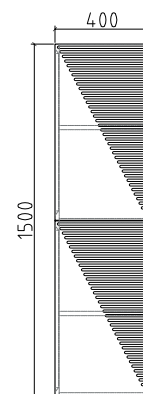

TUNIS FÜGGESZTETT
MAGAS SZEKRÉNY