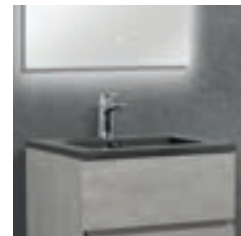

műmárvány
mosdó

WB00326

169 900 Ft