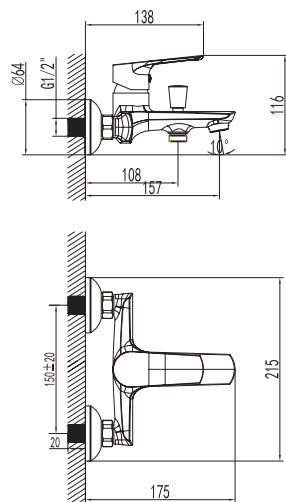

ALTUS KÁD CSAPTELEP