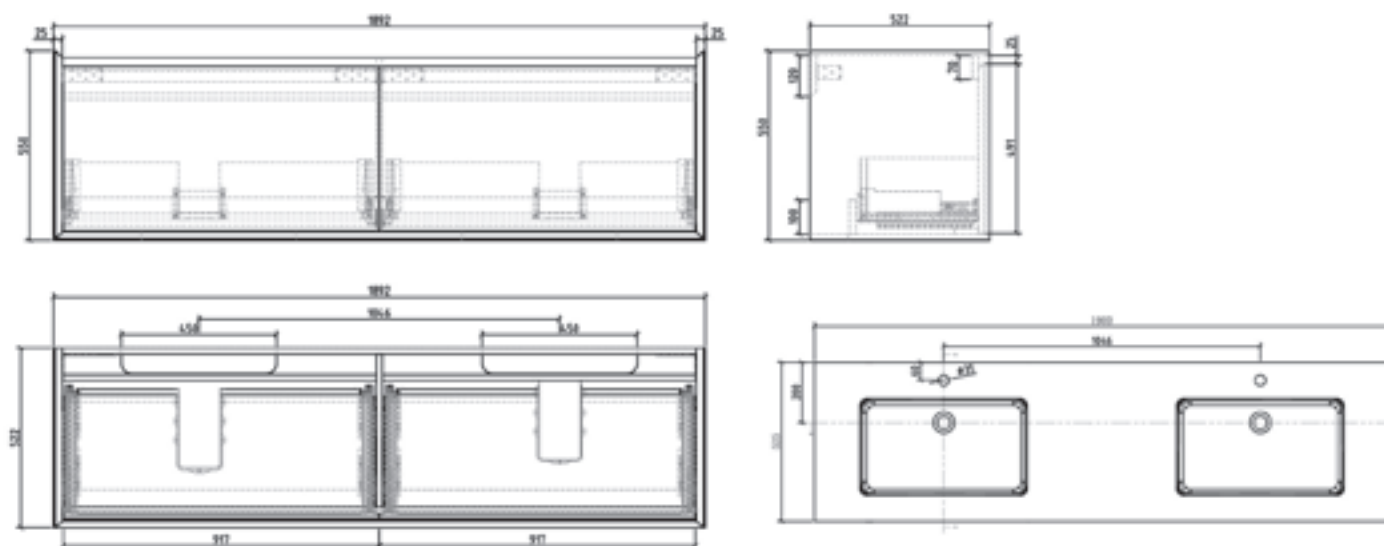

## MILETOS PULTRA ÉPÍTHETŐ SOLID SURFACE MOSDÓ

**MILETOS 180 MOSDÓPULT SZEKRENY**

**TENEBRA 90 MOSDÓSZEKRENY ÉS QUARTZ SAND TOP MOSDÓVAL**

**TENEBRA 190 MOSDÓSZEKRENY ÉS QUARTZ SAND TOP MOSDÓVAL**

**LOTUS PULTRA ÉPÍTHETŐ  
PORCELÁN MOSDÓ**