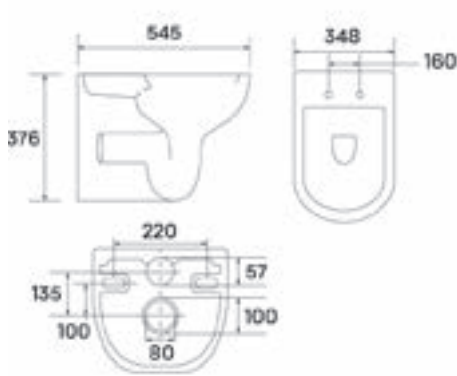

ERIN FALI RIMLESS WC