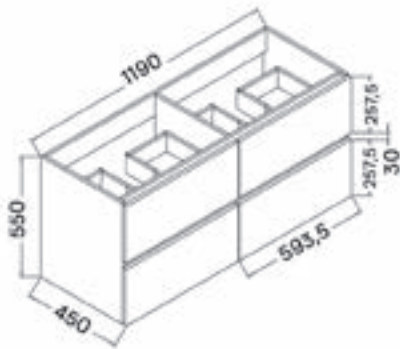

ELOIS 120 + ELOIS WHITE 120
MOSDÓSZEKRÉNY