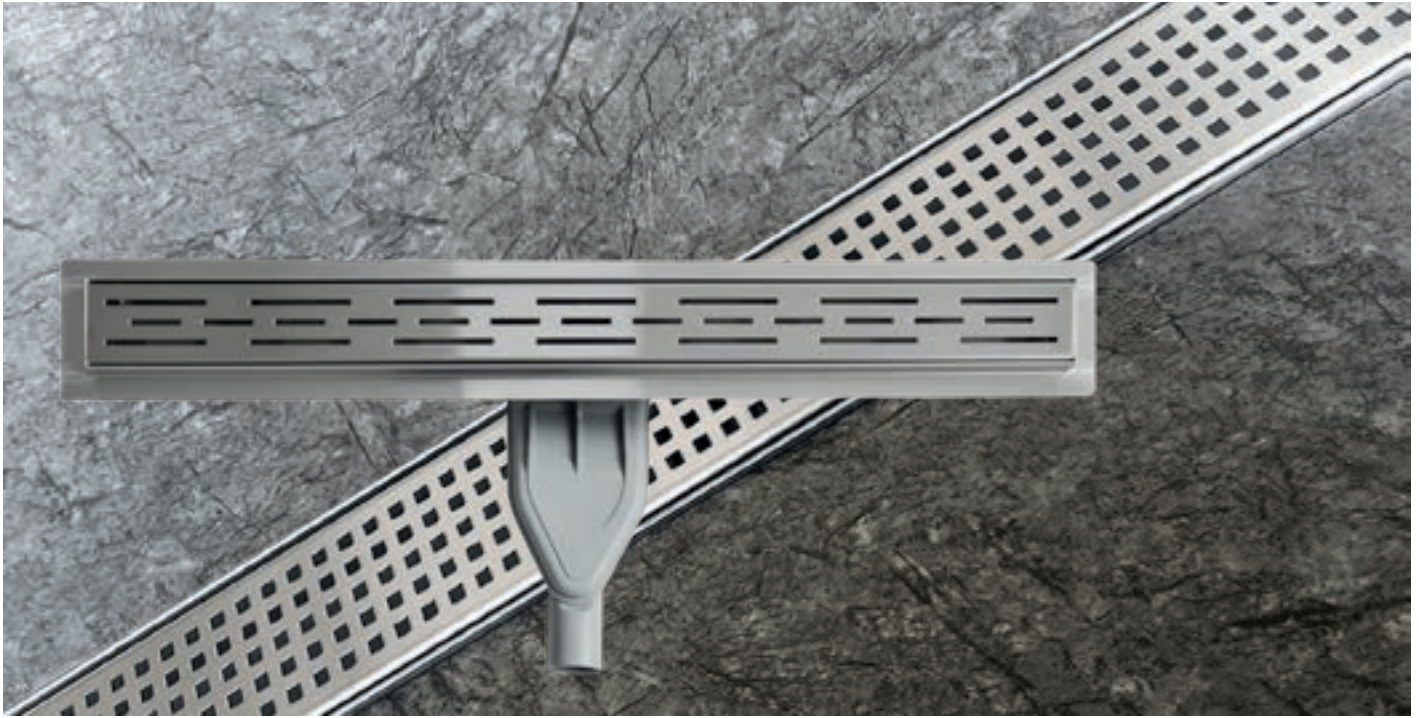

# W-Drain zuhanyfolyóka

PRÉMIUM ROZSDAMENTES ACÉL  
ZUHANYFOLYÓKA SZETT

60-, 70-, 80-, 90-, 100 × 7 × 9,5-11 cm

- rozsdamentes szálcsiszolt acél alaptest szigetelő peremmel
- 360° fokban forgatható vízszintes szifonnal
- alacsony beépítésű
- közvetlenül zuhanyajtó alá vagy fal mellé építhető