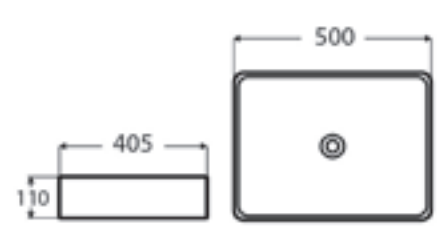

VIOLET FALI PORCELÁN MOSDÓ

FREESIA FALI PORCELÁN MOSDÓ

VIOLET FALI PORCELÁN MOSDÓ

**PILLAR + PILLAR BLACK
SZABADON ÁLLÓ SOLID SURFACE
MOSDÓ**