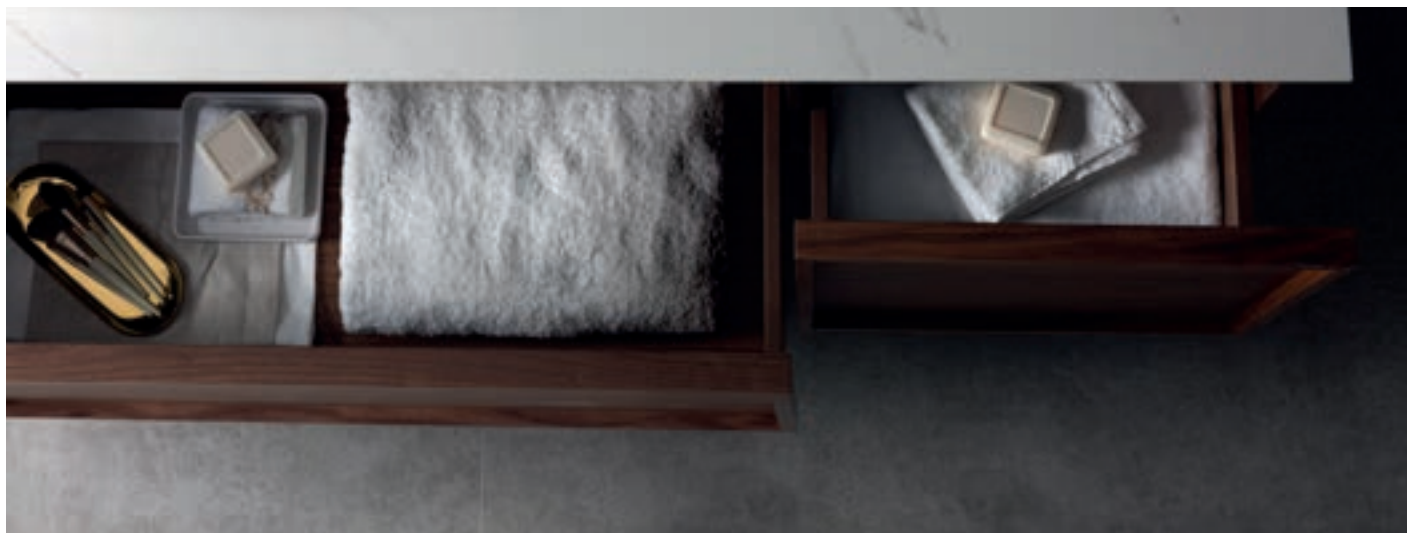

### TRIPOLI FÜGGESZTETT MAGAS SZEKRÉNY

150 × 40 × 35 cm

- 2 ajtós függesztett magas szekrény
- tömör diófa magas szekrény
- Diófa korpusz és front

WB00511  
**419 900 Ft** | -23%  
**324 900 Ft**