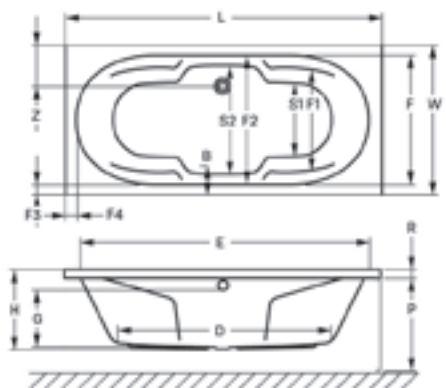

MICHIGAN AKRIL KÁDTEST

Méretek (mm)																
L	W	H	G	D	R	P	S1	S2	E	F1	F2	F3	F4	Z	Ø	Bmin
1790	795	485	355	1210	40	580	410	535	1625	515	650	70	60	210	570	220
1900	895	475	340	1320	40	580	440	620	1730	590	760	70	65	240	570	220