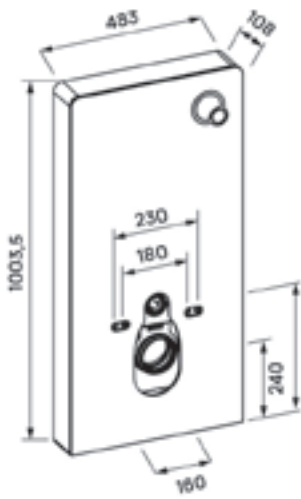

**AZALEA MATT / AZALEA B&W  
PULTRA ÉPÍTHETŐ PORCELÁN  
MOSDÓ**

**CORSICA + CORSICA BLACK FALSÍK ELŐTTI TARTÁLY ÁLLÓ WC-HEZ**

**CORSICA + CORSICA BLACK FALI TARTÁLY ÁLLÓ WC-HEZ**

**CLARICE FALSÍK MÖGÖTTI WC TARTÁLY**