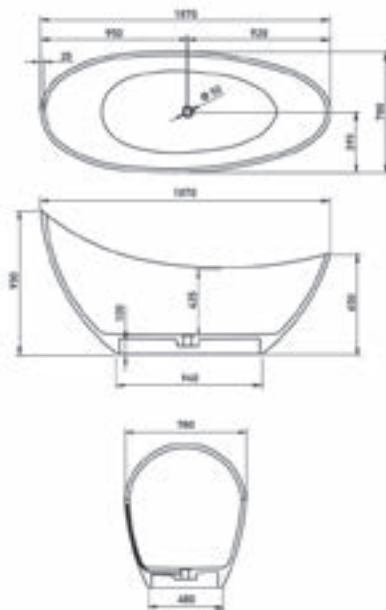

ACCORD MATT WHITE
ÖNTÖTTMÁRVÁNY TÉRKÁD