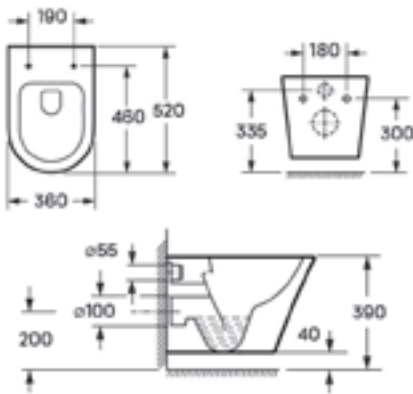

CLEMENT FALI RIMLESS WC