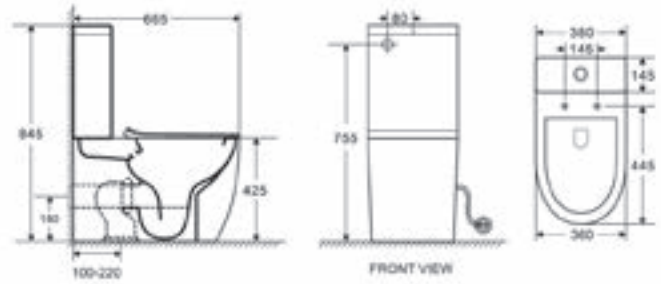

SOPHIA MONOBLOKKOS RIMLESS WC