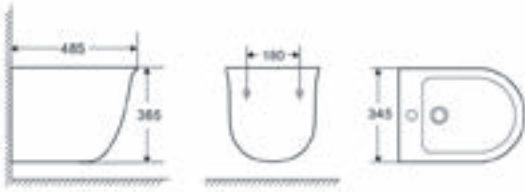

OLIVIA FALI BIDÉ