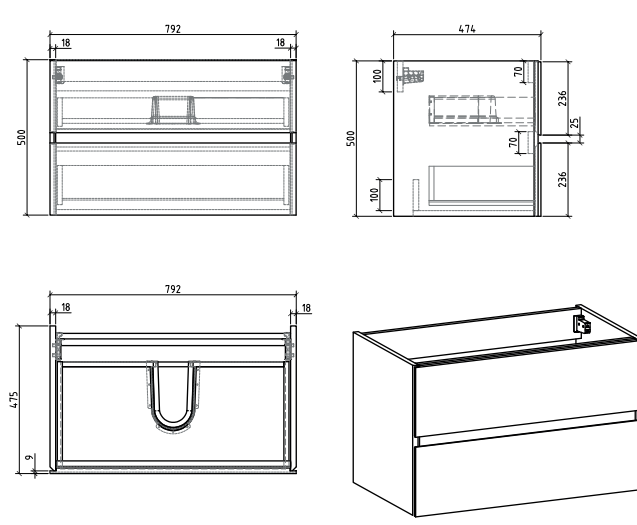

MALLORCA 80 BÚTOR