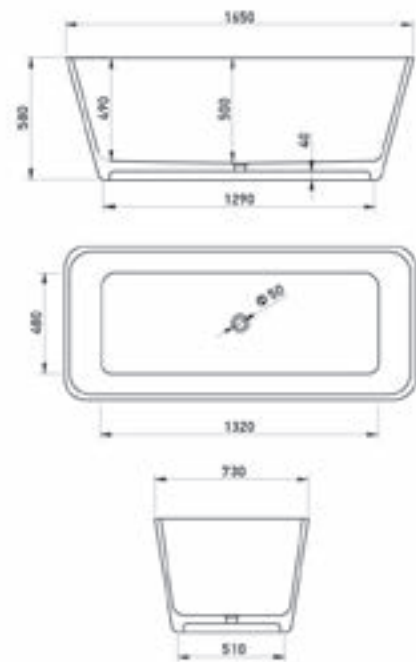

CARIB MATT WHITE + MATT
BLACK ÖNTÖTTMÁRVÁNY TÉRKÁD