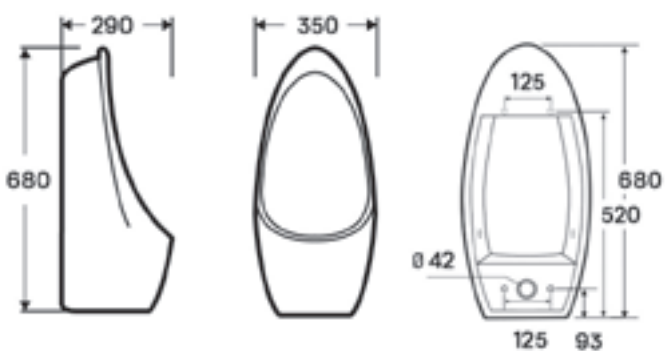

EVOLO FALI PISZOÁR