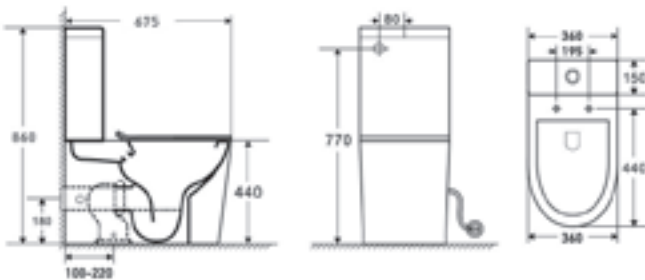

CLEMENT + CLEMENT BLACK FALI BIDÉ

CLEMENT MONOBLOKKOS RIMLESS WC