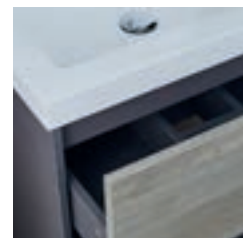

soft-close
fiókrendszer