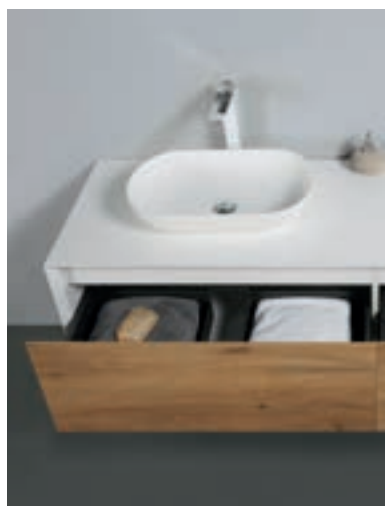

tágas fiókok