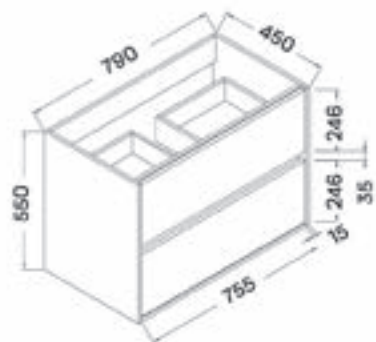

BILBAO 80 MOSDÓSZEKRÉNY