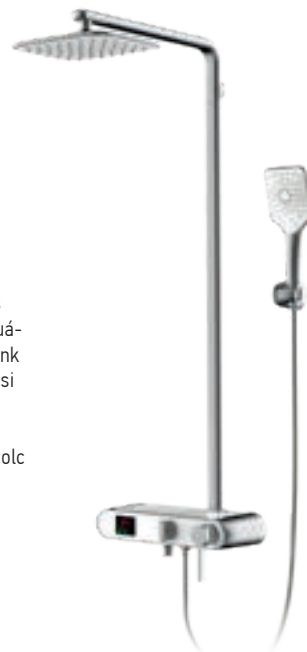

ACS0305

229 900 Ft
179 900 Ft

-22%

Mamba

ZUHANYOSZLOP

21,5 × 56 × 100-145 cm

A Mamba zuhanyoszlop jól illeszkedik a Mamba csaptelep család többi tagja közé, és pompás kiegészítője lehet bármelyik zuhanykabinnak vagy zuhanyfalnak. Matt fekete porszórt felületével a legújabb trendnek megfelelő megjelenés érhető el a fürdőszobában.

- egykaros zuhany csaptelep
- matt fekete oszlop
- bordamentes gégecső
- kézitus
- állítható magasságú kézitus tartó
- állítható dőlésszögű trópusi fejszuhany