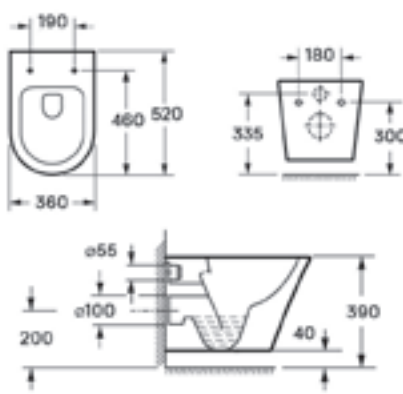

CLEMENT BLACK FALI RIMLESS WC