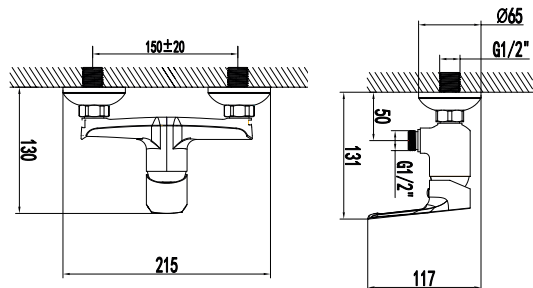

ALTUS ZUHANY CSAPTELEP