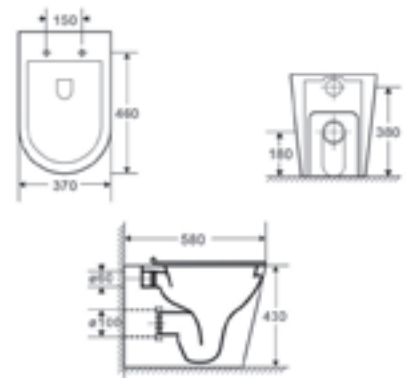

CLEMENT ÁLLÓ RIMLESS WC