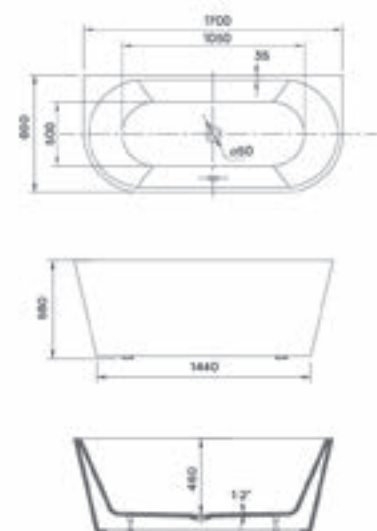

OVAL 150 SZABADON ÁLLÓ KÁD

OVAL 160 SZABADON ÁLLÓ KÁD

OVAL 186 SZABADON ÁLLÓ KÁD

ALASSIO SZABADON ÁLLÓ KÁD

SIERRA SZABADON ÁLLÓ KÁD

FLAVIA SZABADON ÁLLÓ KÁD

AREZZO + AREZZO BLACK SZABADON ÁLLÓ KÁD

CALABRIA WHITE + CALABRIA BLACK SZABADON ÁLLÓ KÁD