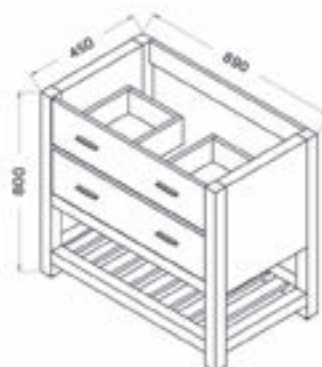

SORIA MOSDÓSZEKRÉNY