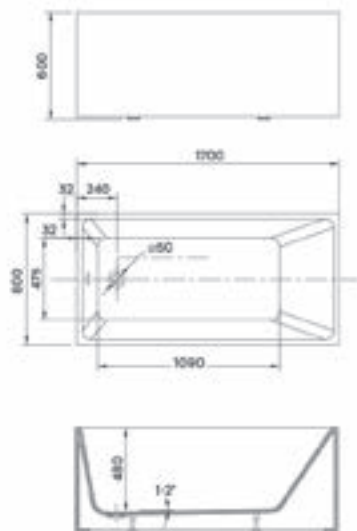

OVAL 150 SZABADON ÁLLÓ KÁD

OVAL 160 SZABADON ÁLLÓ KÁD

OVAL 186 SZABADON ÁLLÓ KÁD

ALASSIO SZABADON ÁLLÓ KÁD

SIERRA SZABADON ÁLLÓ KÁD

FLAVIA SZABADON ÁLLÓ KÁD

AREZZO + AREZZO BLACK SZABADON ÁLLÓ KÁD

CALABRIA WHITE + CALABRIA BLACK SZABADON ÁLLÓ KÁD