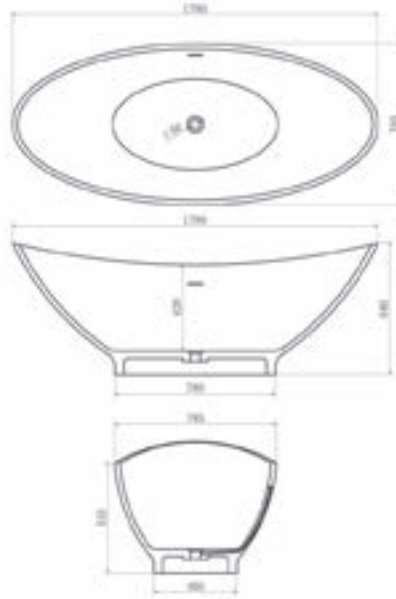

AFFAIR MATT WHITE
ÖNTÖTTMÁRVÁNY TÉRKÁD