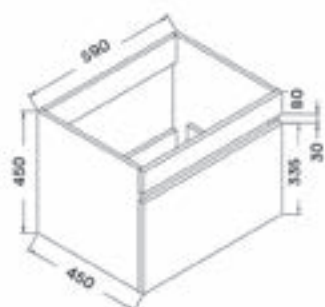

BLONDIE 60 MOSDÓSZEKRÉNY