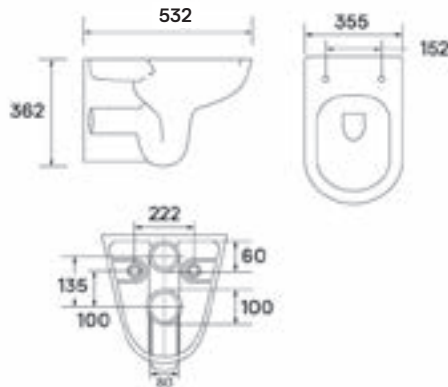

BELLA FALI RIMLESS WC