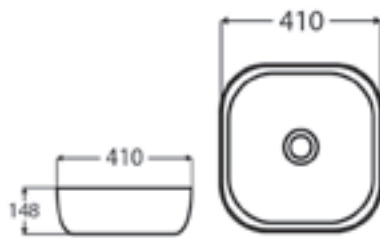

**POPPY PULTRA ÉPÍTHETŐ
PORCELÁN MOSDÓ**