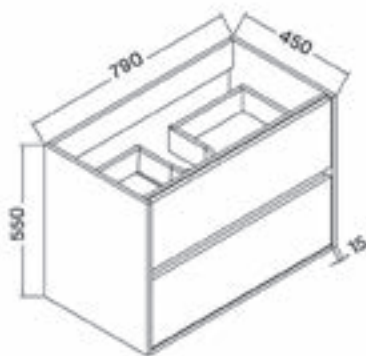

GINGER 120 MOSDÓSZEKRÉNY