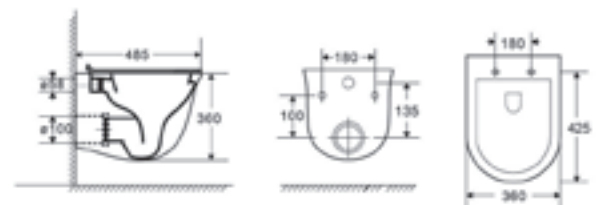

OLIVIA FALI RIMLESS WC