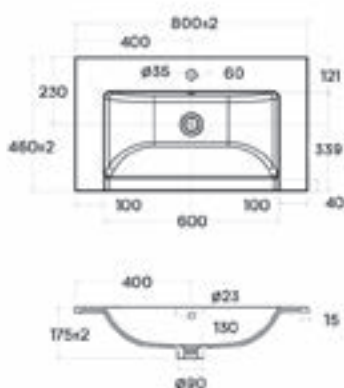

JERSEY MOSDÓ