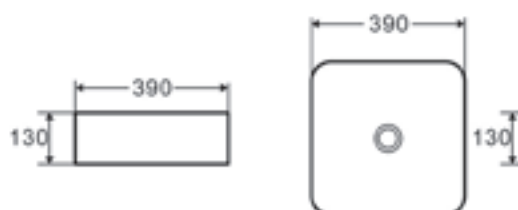

**AZALEA MATT / AZALEA B&W  
PULTRA ÉPÍTHETŐ PORCELÁN  
MOSDÓ**

**CORSICA + CORSICA BLACK FALSÍK ELŐTTI TARTÁLY ÁLLÓ WC-HEZ**

**CORSICA + CORSICA BLACK FALI TARTÁLY ÁLLÓ WC-HEZ**

**CLARICE FALSÍK MÖGÖTTI WC TARTÁLY**