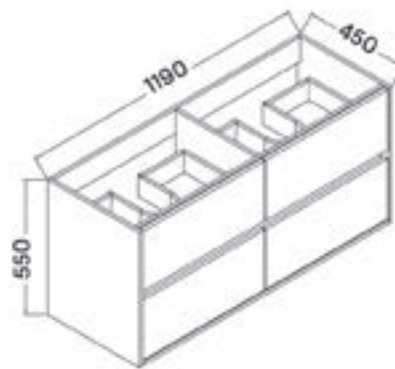

GINGER 120 MOSDÓSZEKRÉNY