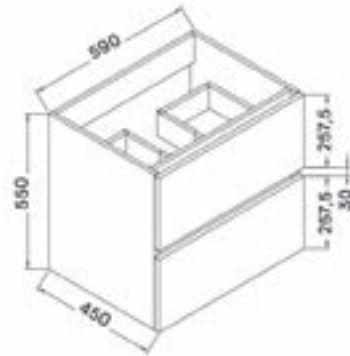

GINGER 120 MOSDÓSZEKRÉNY