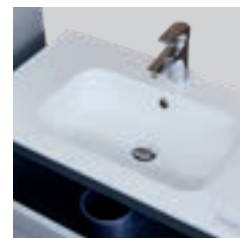

műmárvány
mosdó

WB00275

25 900 Ft