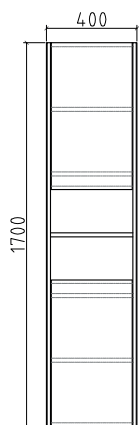

TENEBRA FÜGGESZTETT
MAGAS SZEKRÉNY