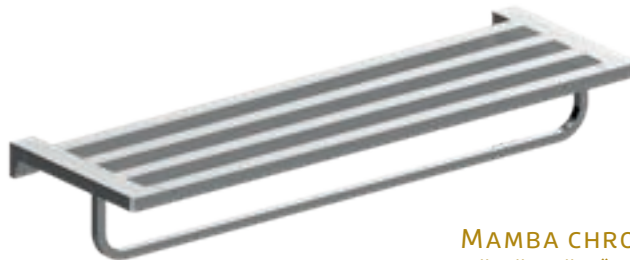

## MAMBA CHROME DUPLA TÖRÖLKÖZŐTARTÓ

63 × 14,7 × 3,6 cm

- krómozott fém

WE00166  
 42 900 Ft